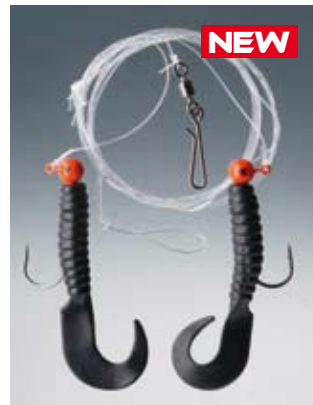

MOŘSKÝ NÁVAZEC

Se 2 černými jiggy
hlavní vlasec ø 0.50mm
páternoster ø 0.50mm

Prod. č.	velikost	délka
55-14821	1/0	130 cm