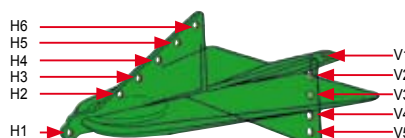

JIG SEPIE

Prod. č.	délka	obs.
56-97135	10.0 cm	1 ks

Prod. č.	délka	obs.
56-97130	10.0 cm	1 ks

Prod. č.	délka	obs.
56-97140	10.0 cm	1 ks

TROLINGOVÝ NÁSTAVEC

Ideální na trolling s návnadou (nepoužívejte příliš těžké návnady), rybářské systémy s mrtvými návnadami. Ideální rychlost průtoku je 2 míle za hodinu.

Protáhněte hlavní vlasec otvorem H1-H6 a vlasec s návnadou (délka mezi 1,20m a 2,50m) do otvoru V1-V5. V závislosti na vybraném otvoru bude návazec dlouhý, tak jak vidíte na obrázku.

Prod. č.
55-30000

Hloubka pro třípytkování	Montáže	Délka
1.5m - 5ft	H1 - V1	24m - 80ft
3.0m - 10ft	H1 - V2	24m - 80ft
4.5m - 15ft	H2 - V2	24m - 80ft
6.0m - 20ft	H2 - V3	24m - 80ft
7.5m - 25ft	H2 - V4	24m - 80ft
9.0m - 30ft	H3 - V2	24m - 80ft
10.5m - 35ft	H3 - V3	24m - 80ft
12.0m - 40ft	H3 - V4	30m - 100ft
13.5m - 45ft	H4 - V3	30m - 100ft
15.5m - 50ft	H4 - V4	30m - 100ft
17.0m - 55ft	H4 - V5	30m - 100ft
18.5m - 60ft	H5 - V3	30m - 100ft
20.0m - 65ft	H5 - V4	30m - 100ft
21.5m - 70ft	H5 - V5	37m - 120ft
23.0m - 75ft	H6 - V4	37m - 120ft
24.5m - 80ft	H6 - V5	37m - 120ft