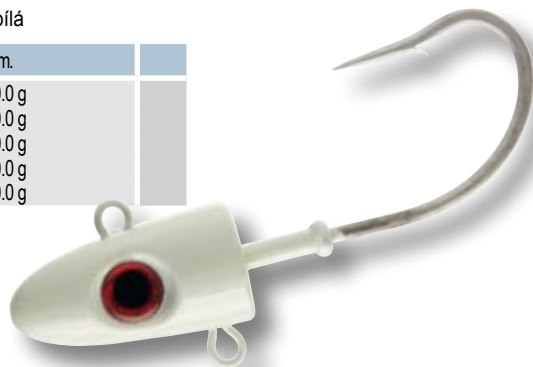

ATLANTICKÝ JIGHEAD

Barva: svítivě bílá

Prod. č.	hm.
55-10101	100.0 g
55-10151	150.0 g
55-10201	200.0 g
55-10301	300.0 g
55-10401	400.0 g

MEGA JIGGER

Gumové ripery XL se stále více uplatňují pro lov platýse a velké tresky obecné, nabízejí totiž ve srovnání s pilkery mnoho výhod. Nový MEGA JIGGER z programu CORMORAN SEACOR přesvědčí zpracovanými detaily. Pro fixaci plastového těla má jighead přídavnou ocelovou osu, která zabraňuje návnadě sklouznout - akce nástrahy je tak vždy optimální. Očka jsou vyrobená z 2 mm nerez oceli a připevněna tak, aby šlo s nástrahou lovit svisle ale i trolovat. Třetí poutko, umístěné na břiše, umožňuje montáž přídavného trojháčku pomocí extra silného splít kroužku. Silný VMC hák z permasteelu je ostrý jako jehla a neohne jej žádná ryba. Díky kombinaci s extra silnými oky tato nástraha láká velké predátory a halibuty.