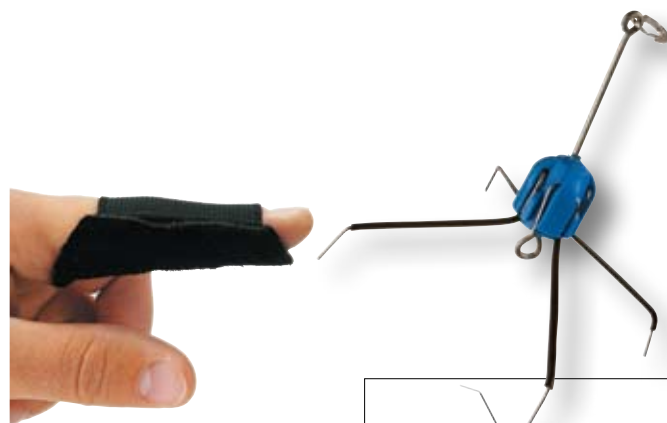

Prod. č.	velikost	délka
55-15105	1/0	100 cm

OCHRANA PRSTU

Ochrana prstu před pořezáním při dlouhých náhozech a umožňuje delší náhozy, protože můžete vynaložit více energie při hodu. Vyrobená z kůže pro ochranu prstu a flexibilního pryže, aby držela na místě.