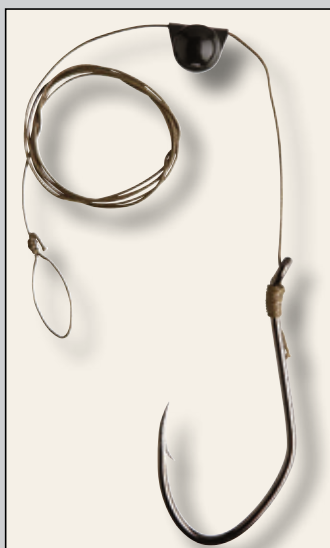

## SUMCOVÉ NÁVAZCE

S PLETENÝMI NÁVAZCI

### NÁVAZEC NA SUMCE BIG CAT

S trojháčkem.  
Délka 80cm, ø0.80mm

Prod. č.	trojháček	jednoháček	
78-01011	4/0	—	
78-01012	6/0	—	

### NÁVAZEC NA SUMCE BIG CAT

S háčkem a černou rolničkou.  
Délka: 150cm, ø0.80mm

Prod. č.	trojháček	jednoháček	
78-01024	—	6/0	
78-01025	—	8/0	

### NÁVAZEC NA SUMCE BIG CAT

Standardní verze s troj a jednoduchým háčkem.

Prod. č.	trojháček	jednoháček	
78-01004	4/0	10/0	