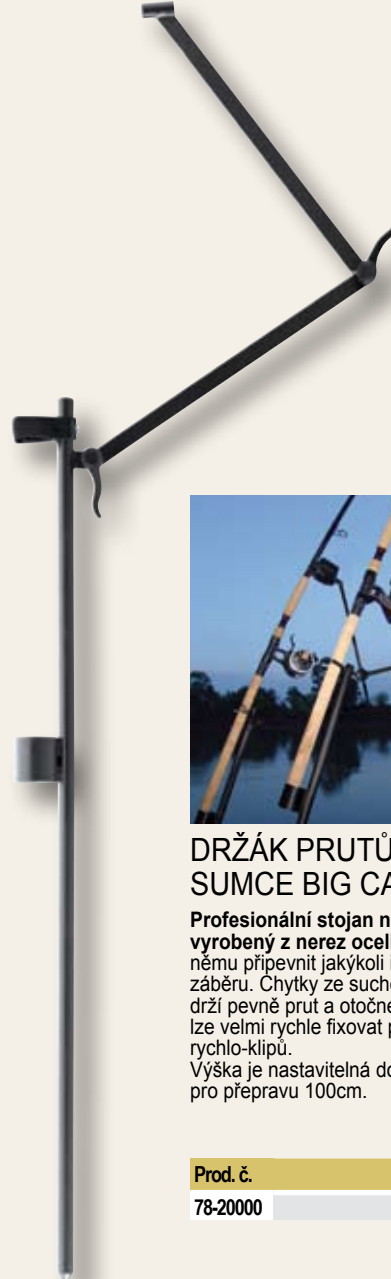

### RUKAVICE BIG CAT

Nutnost pro sumcaře.  
S těmito rukavicemi ochráníte svou kůži před zraněním.

Prod. č.
78-11000