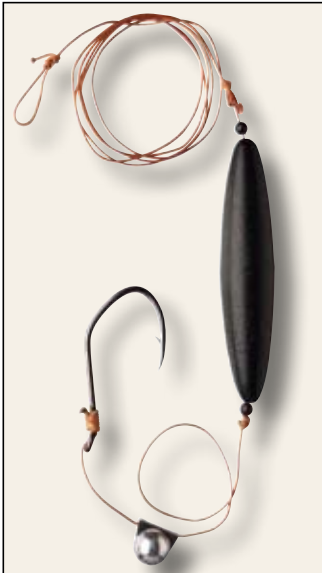

### NÁVAZEC NA SUMCE BIG CAT

Standardní verze s troj a jednoduchým háčkem.

Prod. č.	trojháček	jednoháček	
78-01004	4/0	10/0	

### NÁVAZEC NA SUMCE BIG CAT

Standardní jednoháčkový systém.

Prod. č.	trojháček	jednoháček	
78-01005	—	6/0	
78-01006	—	8/0	
78-01007	—	10/0	

**NÁVAZEC BIG CAT S  
PODVODNÍM SPLÁVKEM**

S jednoduchým háčkem, plovákem a černou rolničkou. Délka: 180cm, ø0,80mm

Prod. č.	trojháček	jednoháček
78-01109	4/0	—
78-01110	6/0	—

**NÁVAZEC BIG CAT S  
PODVODNÍM SPLÁVKEM**

S jednoduchým háčkem a trojháčkem, plovákem a černou rolničkou. Délka: 180cm, ø0,80mm

Prod. č.	trojháček	jednoháček
78-01111	4/0	6/0
78-01112	4/0	10/0

**NÁVAZEC BIG CAT S  
PODVODNÍM SPLÁVKEM**

S jednoduchým háčkem, plovákem a černou rolničkou. Délka: 180cm, ø0,80mm

Prod. č.	trojháček	jednoháček
78-01113	—	6/0
78-01114	—	8/0