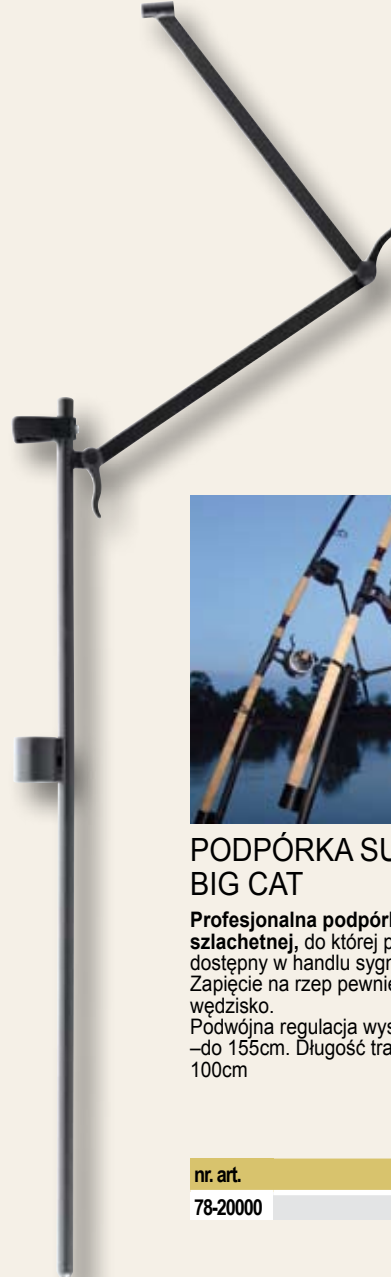

PODPÓRKA SUMOWA BIG CAT

Profesjonalna podpórka ze stali szlachetnej, do której pasuje każdy dostępny w handlu sygnalizator. Zapięcie na rzep pewnie trzyma wędzisko. Podwójna regulacja wysokości –do 155cm. Długość transportowa 100cm

nr. art.
78-20000