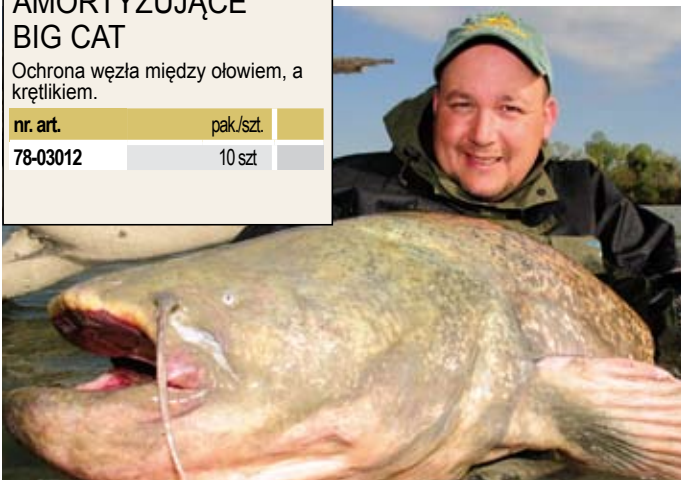

PŁYWAK BIG CAT

Podłużne pływaki do montowania skutecznych sumowych zestawów Pop up.

nr. art.	rozm.	wg.	pak./szt.
78-10011	10x2.0 cm	25 g	1 szt
78-10012	11x2.5 cm	35 g	1 szt
78-10013	12x3.0 cm	50 g	1 szt

PODWÓJNA GRZECHOTKA BIG CAT

Ekstra długie grzechotki. Wykonane z czarnego tworzywa sztucznego. Długość: 25mm

nr. art.	rozm.	pak./szt.
78-05000	30 mm	5 szt

KULKI AMORTYZUJĄCE BIG CAT

Ochrona węzła między ołowiem, a krętlikiem.

nr. art.	pak./szt.
78-03012	10 szt

RĘKAWICE SUMOWE BIG CAT

Niezbędne dla każdego łowcy sumów. Rękawice bardzo ułatwiają chwytanie sumów oraz chronią dłonie wędkarza przed ocaleczeniem.

nr. art.
78-11000