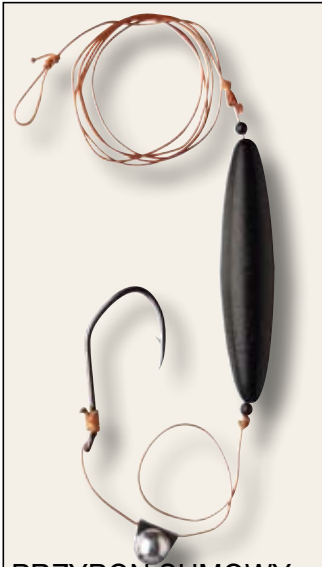

**PRZYPON SUMOWY
BIG CAT FLOATER-RIG**

Z jedną kotwiczką, pływakiem i grzechotką
Długość przyponu: 180cm, ø0,80mm

nr. art.	kotwica	poj. haczyk	
78-01109	4/0	—	
78-01110	6/0	—	

**PRZYPON SUMOWY
BIG CAT FLOATER-RIG**

Z pojedynczym hakiem, kotwiczką, pływakiem i czarną grzechotką
Długość przyponu: 180cm, ø0,80mm

nr. art.	kotwica	poj. haczyk	
78-01111	4/0	6/0	
78-01112	4/0	10/0	

**PRZYPON SUMOWY
BIG CAT FLOATER-RIG**

Z pojedynczym hakiem, pływakiem i czarną grzechotką
Długość przyponu: 180cm, ø0,80mm

nr. art.	kotwica	poj. haczyk	
78-01113	—	6/0	
78-01114	—	8/0	

HAKI SUMOWE

**HAK SUMOWY
CGS BIG CAT**

nr. art.	rozm.	pak./szt.	
73-9501B4-0	4/0	5 szt	
73-9501B6-0	6/0	5 szt	
73-9501B8-0	8/0	5 szt	

**KOTWICZKA SUMOWA
CGS BIG CAT**

Super mocne kotwice sumowe -poradzą sobie z każdym gigantem!

nr. art.	rozm.	pak./szt.	
73-9600T3-0	3/0	5 szt	
73-9600T5-0	5/0	4 szt	
73-9600T6-0	6/0	3 szt	

**HAK SUMOWY
CGS BIG CAT**

Super mocne, niklowane czarne haki sumowe.

nr. art.	rozm.	pak./szt.	
73-9501T6-0	6/0	5 szt	
73-9501T8-0	8/0	5 szt	
73-9501T10-0	10/0	5 szt