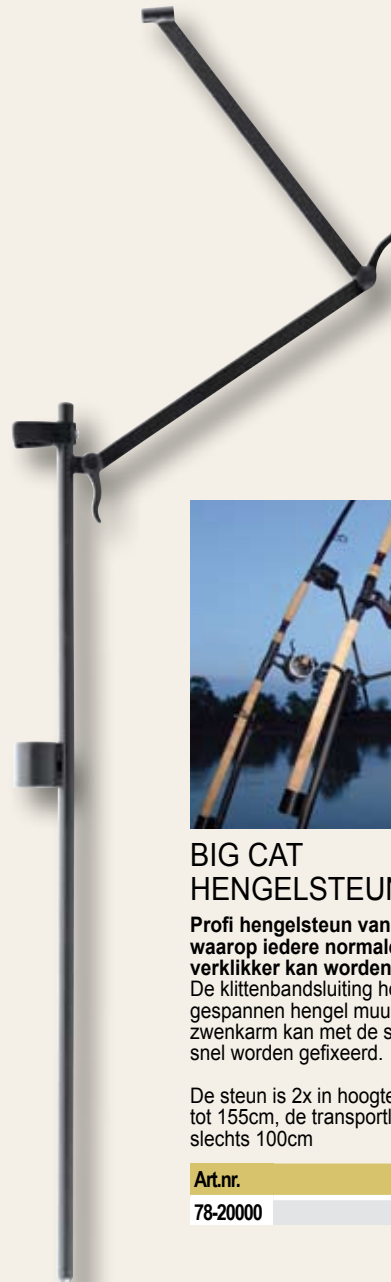

BIG CAT HENGELSTEUN

Profi hengelsteun van edelstaal waarop iedere normale beet-verklikker kan worden gebruikt. De klittenbandsluiting houdt de gespannen hengel muurvast en de zwenkarm kan met de snelsluitingen snel worden gefixeerd.

De steun is 2x in hoogte verstelbaar tot 155cm, de transportlengte is slechts 100cm

Art.nr.
78-20000