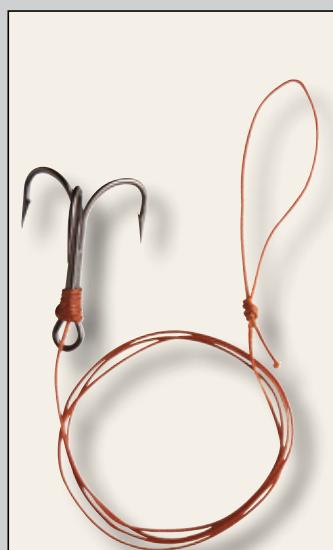

HET BIG CAT MEERVALPROGRAMMA

MEERVALRIGS

MET GEVLOCHTEN LIJN

BIG CAT MEERVAL RIG

Met dreg.
Lengte: 80cm, ø0,80mm

Art.nr.	dreg	enkele haak	
78-01011	4/0	—	
78-01012	6/0	—	

BIG CAT ONDERLIJN

Met enkele haak en een zwarte ratel
Lengte: 150cm, ø0,80mm

Art.nr.	dreg	enkele haak	
78-01024	—	6/0	
78-01025	—	8/0	

BIG CAT MEERVAL-ONDERLIJN

Standaardversie met dreg en enkele haak

Art.nr.	dreg	enkele haak	
78-01004	4/0	10/0	

BIG CAT ONDERLIJN

Standaardversie systeem enkele haak

Art.nr.	dreg	enkele haak	
78-01005	—	6/0	
78-01006	—	8/0	
78-01007	—	10/0	

BIG CAT FLOATER-RIG

Met dreg, drijver en ratel
Lengte: 180cm, ø0,80mm

Art.nr.	dreg	enkele haak	
78-01109	4/0	—	
78-01110	6/0	—	

BIG CAT FLOATER-RIG