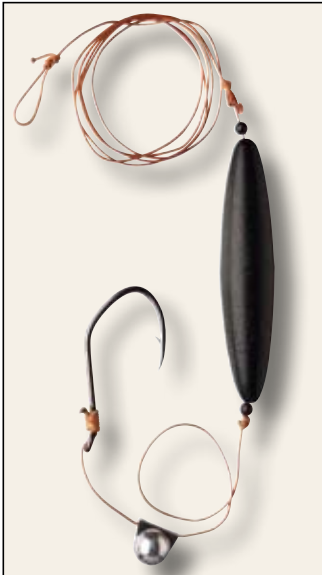

Art.nr.	dreg	enkele haak	
78-01005	—	6/0	
78-01006	—	8/0	
78-01007	—	10/0	

BIG CAT FLOATER-RIG

Met dreg, drijver en ratel
Lengte: 180cm, ø0,80mm

Art.nr.	dreg	enkele haak	
78-01109	4/0	—	
78-01110	6/0	—	

BIG CAT FLOATER-RIG

Met enkele haak, dreg, drijver
en zwarte ratel.
Lengte: 180cm, ø0,80mm

Art.nr.	dreg	enkele haak	
78-01111	4/0	6/0	
78-01112	4/0	10/0	

BIG CAT FLOATER-RIG

Met enkele haak, drijver
en zwarte ratel.
Lengte: 180cm, ø0,80mm