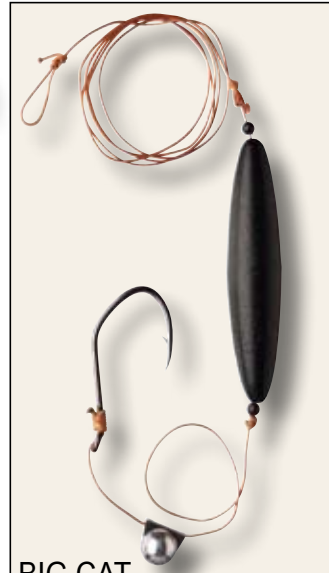

N° d'art.	triple	hameçon simple	
78-01004	4/0	10/0	

BIG CAT MONTAGE SILURE

Montage silure standard avec un hameçon simple.

N° d'art.	triple	hameçon simple	
78-01005	—	6/0	
78-01006	—	8/0	
78-01007	—	10/0	

**BIG CAT
MONTAGE FLOTTANT**

Montage avec un hameçon triple, une olivette flottante et un rattle. Longueur: 180cm, ø0,80mm

N° d'art.	triple	hameçon simple	
78-01109	4/0	—	
78-01110	6/0	—	

**BIG CAT
MONTAGE FLOTTANT**

Montage avec un hameçon simple, un hameçon triple, une olivette flottante et un rattle. Longueur: 180cm, ø0,80mm

N° d'art.	triple	hameçon simple	
78-01111	4/0	6/0	
78-01112	4/0	10/0	

**BIG CAT
MONTAGE FLOTTANT**

Montage avec un hameçon simple, une olivette flottante et un rattle noir. Longueur: 180cm, ø0,80mm

N° d'art.	triple	hameçon simple	
78-01113	—	6/0	
78-01114	—	8/0	

HAMEÇONS SILURE

**CGS BIG CAT HAMEÇON
SILURE 9501B**