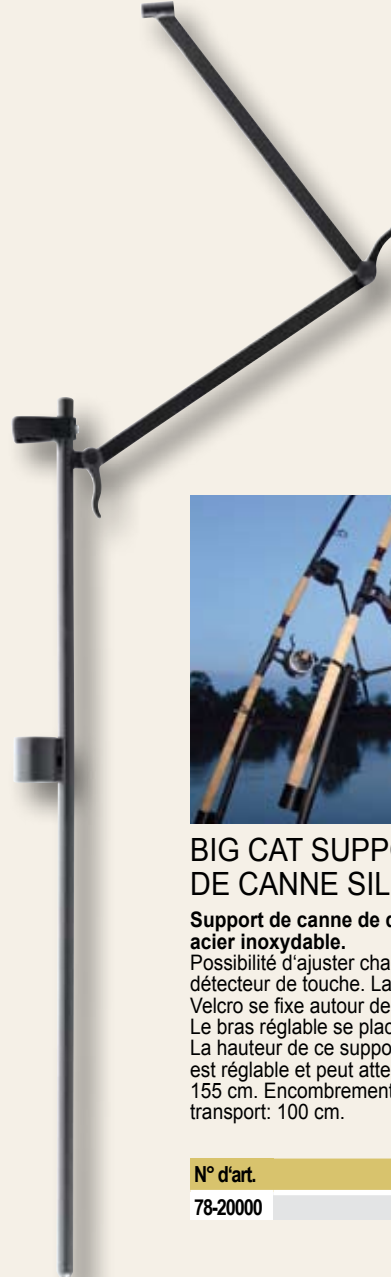

PROGRAMME BIG CAT SILURE

MONTAGES SILURE

BAS DE LIGNE EN TRESSE

BIG CAT MONTAGE SILURE

Montage silure avec un hameçon triple. Longueur: 80cm, ø0.80mm

N° d'art.	triple	hameçon simple	
78-01011	4/0	—	
78-01012	6/0	—	

N° d'art.
78-03100

BIG CAT FLOTTEUR SILURE

Flotteur silure robuste vendu à un prix intéressant.

N° d'art.	taille
78-11100	100.0 g
78-11150	150.0 g
78-11180	180.0 g
78-11230	230.0 g

BIG CAT FLOTTEUR SILURE

N° d'art.	taille	cont.
78-03020	3 mm	20 pc

BIG CAT FLOTTEUR SILURE FIL INTÉRIEUR

Olivette effilée et flottante permettant d'utiliser des montages flottants pour pêcher les silures.

N° d'art.	taille	poids	cont.
78-10011	10x2.0 cm	25 g	1 pc
78-10012	11x2.5 cm	35 g	1 pc
78-10013	12x3.0 cm	50 g	1 pc

BIG CAT DOUBLE RATTLE

Rattle très long en plastique noir.

N° d'art.	taille	cont.
78-05000	30 mm	5 pc

BIG CAT PERLES SHOCK ABSORBER

Permet de protéger le noeud situé entre le bas de ligne et l'émerillon.

N° d'art.	cont.
78-03012	10 pc