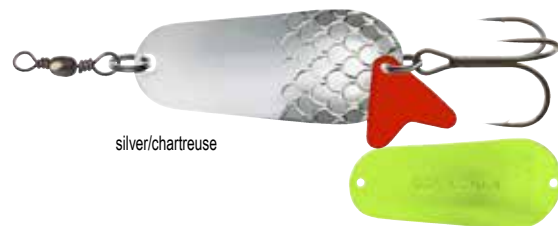

silver/chartreuse