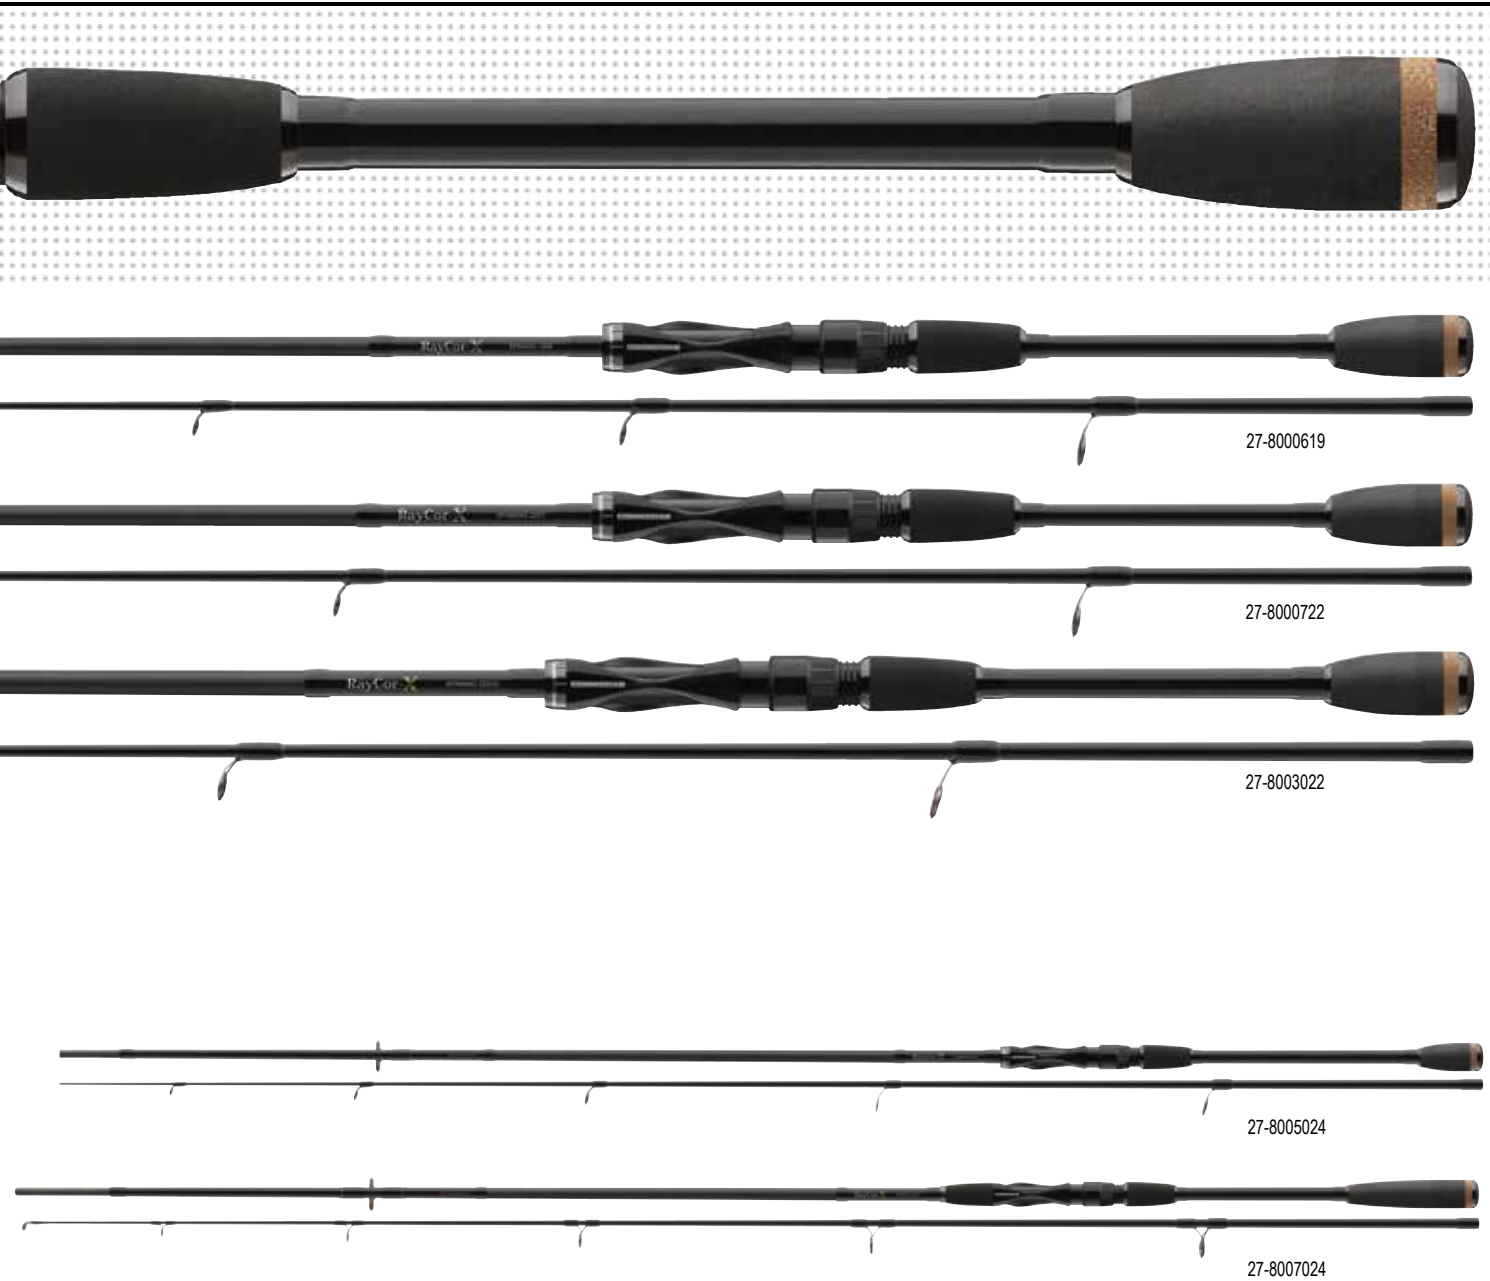

## PŘÍVLAČOVÝ PRUT | L-H | ŠPIČKOVÁ AKCE

Nejnovější přívlačové pruty s rychlou špičkovou akcí pro daleké a přesné hody. Jsou lehké a dobře vyvážené.

## Charakteristika

- Vysoce citlivá špička z uhlíkových vláken
- Velmi rychlá špičková akce
- Perfektní detekce záběr

Prod. č.	Délka m	CW g	Akce	Transportní délka cm	Díly	Očka	Hmotnost g
27-8003022	2.20	10-30	extra fast	114	2	7	115
27-8003524	2.40	10-35	extra fast	125	2	7	125
27-8005022	2.20	10-50	extra fast	114	2	7	120
27-8005024	2.40	10-50	extra fast	125	2	7	130
27-8007024	2.40	30-70	extra fast	125	2	7	150