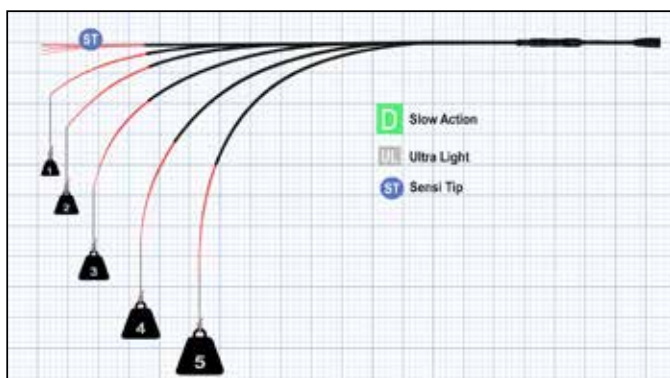

Níže můžete vidět křivku ohybu pro pruty s pomalou **D** akcí, v **UL** ultra-light verzi, s **ST** karbonovou špičkou. Pruty jsou testovány pod různou zátěží, která je v rozmezí 1-15g. Tento druh prutů se perfektně hodí pro rybolov s nenáročnými nástrahami, malými plandavkami a rotačkami, když cílíte na pstruhy nebo okouny v klidnějších vodách. Pevná karbonová špička je extrémně citlivá a spolehlivě indikuje i ty nejmenší záběry. Blank prutu má omezené silové rezervy, avšak zdolávání ryby si vždy užijete.