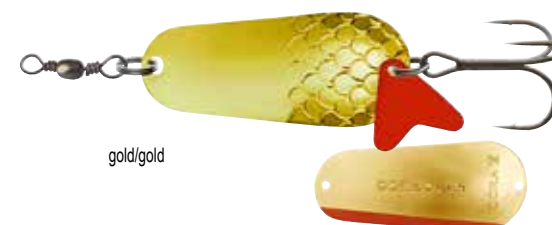

NÁSTRAHY

CORA Z

TRPYTKA

Klasická plandavka CORMORAN je zpět v oblíbených délkách a gramážích. Nástraha je vybavena obratlíkem a silným, bronzovým trojháčkem

- Háček: CGS trojháček
- Vybaveno obratlíkem

Prod. č.	Barva	Délka cm	Hmotnost g	Obsah ks
50-860106	silver/silver	3.5	6.0	1
50-860116	silver/silver	5.0	16.0	1
50-860122	silver/silver	5.8	22.0	1
50-860130	silver/silver	6.7	30.0	1
50-860145	silver/silver	8.0	45.0	1

Prod. č.	Barva	Délka cm	Hmotnost g	Obsah ks
50-860206	silver/gold	3.5	6.0	1
50-860216	silver/gold	5.0	16.0	1
50-860222	silver/gold	5.8	22.0	1
50-860230	silver/gold	6.7	30.0	1
50-860245	silver/gold	8.0	45.0<!-- </tr-->	

Prod. č.	Barva	Délka cm	Hmotnost g	Obsah ks
50-860306	silver/chartreuse	3.5	6.0	1
50-860316	silver/chartreuse	5.0	16.0	1
50-860322	silver/chartreuse	5.8	22.0	1
50-860330	silver/chartreuse	6.7	30.0	1
50-860345	silver/chartreuse	8.0	45.0	1

Prod. č.	Barva	Délka cm	Hmotnost g	Obsah ks
50-860406	gold/gold	3.5	6.0	1
50-860416	gold/gold	5.0	16.0	1
50-860422	gold/gold	5.8	22.0	1
50-860430	gold/gold	6.7	30.0	1
50-860445	gold/gold	8.0	45.0	1

Prod. č.	Barva	Délka cm	Hmotnost g	Obsah ks
50-861006	silver/red scales	3.5	6.0	1
50-861016	silver/red scales	5.0	16.0	1
50-861022	silver/red scales	5.8	22.0	1
50-861030	silver/red scales	6.7	30.0	1
50-861045	silver/red scales	8.0	45.0	1

gold/gold