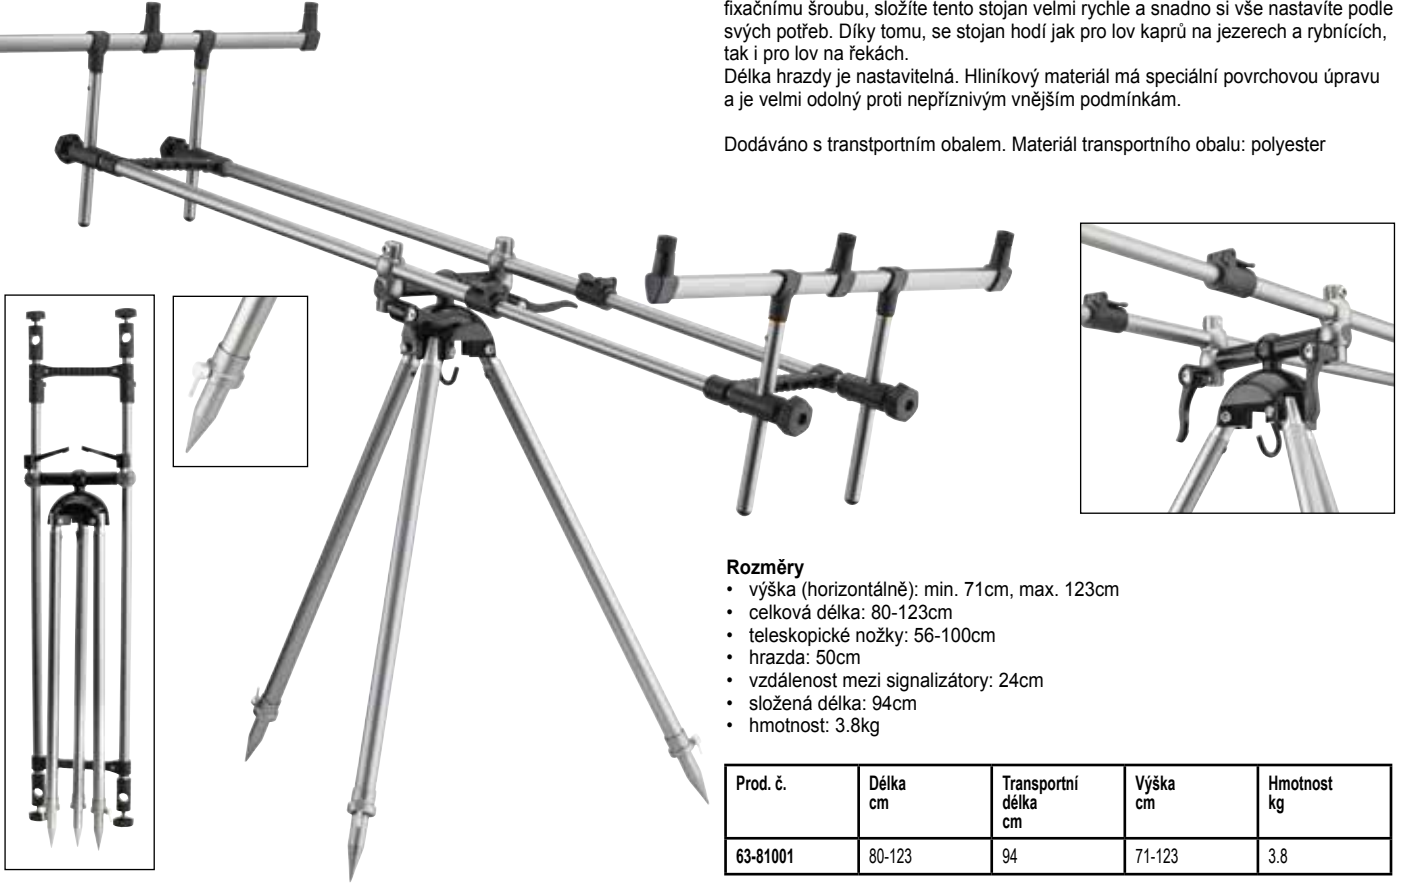

PRO CARP GUN POD M|81001

NA 3 KAPROVÉ PRUTY | NASTAVITELNÝ SKLON

Sofistikovaný Pro Carp Gun Pod je navržen pro použití se 3 pruty. Teleskopické nožky poskytují stabilní základnu i na nerovném povrchu. Díky centrálnímu fixačnímu šroubu, složíte tento stojan velmi rychle a snadno si vše nastavíte podle svých potřeb. Díky tomu, se stojan hodí jak pro lov kaprů na jezerech a rybnících, tak i pro lov na řekách.

Délka hrazdy je nastavitelná. Hliníkový materiál má speciální povrchovou úpravu a je velmi odolný proti nepříznivým vnějším podmínkám.

Dodáváno s transportním obalem. Materiál transportního obalu: polyester

Rozměry

- výška (horizontálně): min. 71cm, max. 123cm
- celková délka: 80-123cm
- teleskopické nožky: 56-100cm
- hrazda: 50cm
- vzdálenost mezi signalizátory: 24cm
- složená délka: 94cm
- hmotnost: 3.8kg

Prod. č.	Délka cm	Transportní délka cm	Výška cm	Hmotnost kg
63-81001	80-123	94	71-123	3.8

GUN POD M|81002

NA 3 PRUTY | OTOČNÝ O 360° | NASTAVITELNÝ SKLON