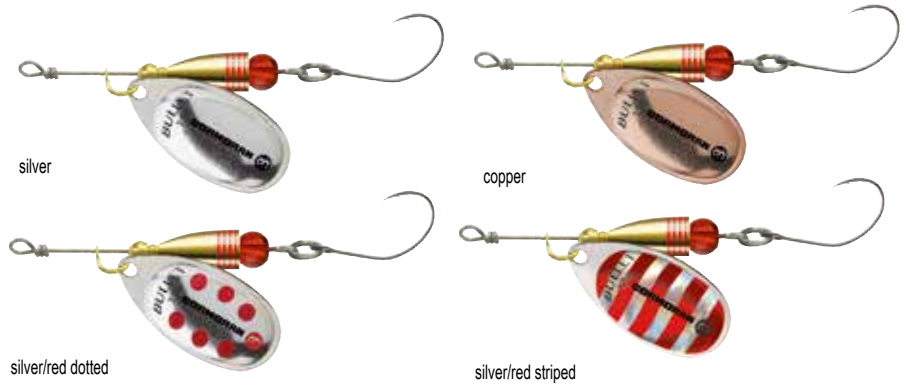

**TŘPYTKA**

I přes širokou řadu woblerů a gumových nástrah jsou rotační třpytky stále velmi populární. Nástrahy Cormoran Bullet Spinner jsou dobře vyvážené, lístek rotuje i při pomalém navijení a jsou osazeny ostrým trojháčkem.

### TŘPYTKA | S JEDNOHÁČKEM

Většina běžným rotačních třpytek CORMORAN je dostupná i s jednoháčkem. Především pro lehký lov pstruhů na jezerech a říčkách. Ideální volba i pro lov okounů a tlušťů.

- Háček: CGS jednoháček
- Vody: klidné & proudící