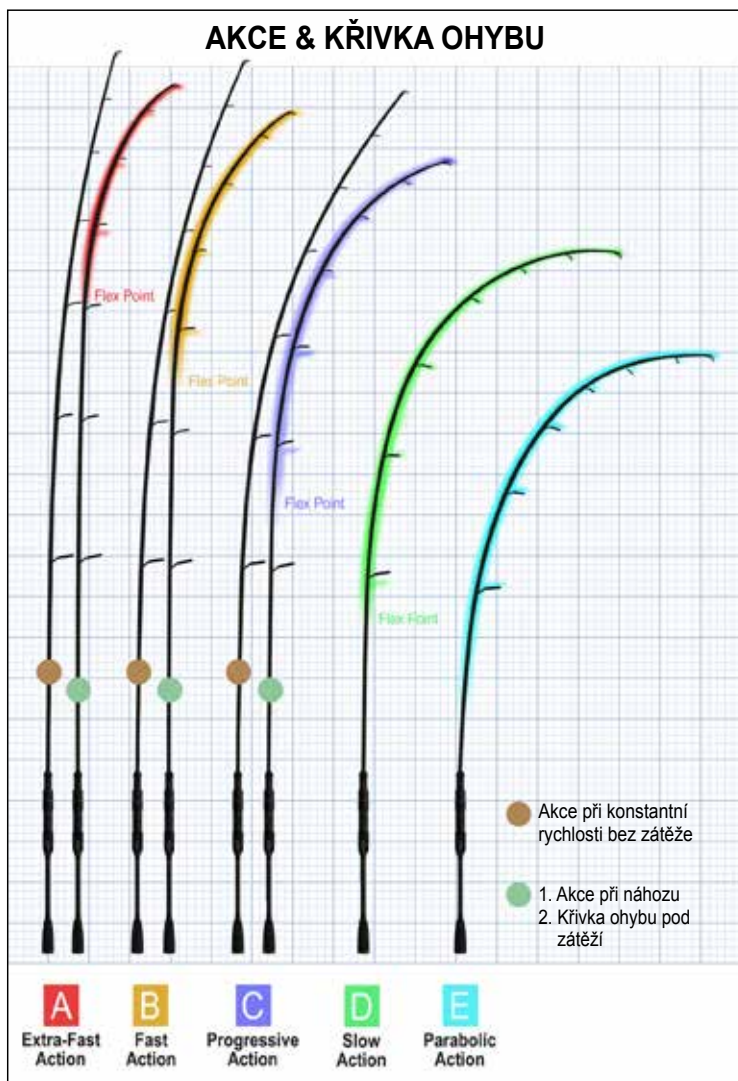

SÍLA & ODOLNOST PŘI OHYBU

Tento diagram znázorňuje všechny kategorie síly a tuhosti prutů s příslušnou vřací zátěží (vše testováno se stejnou gramáží – číslo „5“ je klasifikační číslo, ne specifikace kilogramů). Nicméně možnosti prutů jsou poněkud širší, než je znázorněno, a tak v individuálních případech prut se silou a tuhostí L může mít rovněž vřací zátěž do 28g.