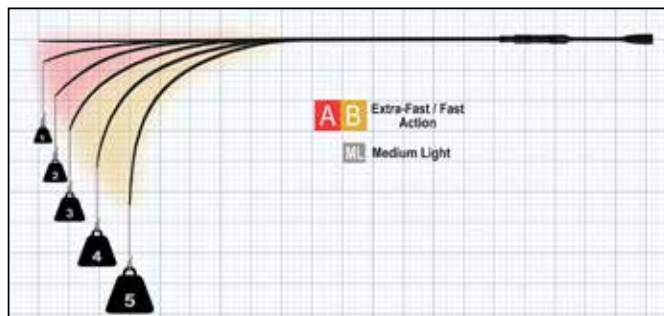

Níže můžete vidět křivku ohybu pro pruty Jiggerspin se speciální **AB** akcí ve verzi **ML** medium light (středně lehký). Pruty jsou testovány pod různou zátěží, v rozmezí 8-35g. Pruty jiggerspin jsou velmi speciální a mají opravdu široké spektrum použití. Flex point (bod ohybu, když je prut pod tlakem) se u prutů jiggerspin přizpůsobuje přesně podle aktuální síly ohybu. Velmi rychlá špička prutu okamžitě přenáší veškeré vibrace do rukojeti prutu. Při náhozu a při zdolávání ryby se Flex Point přizpůsobuje do pozice jako u prutu s **B** akcí. Pruty jiggerspin jsou mnohem více flexibilní než pruty, které mají čistě **A** akci. Naše jiggerspin pruty ve verzi **L** (lehké), které mají gramáž až do 28g, jsou mezi rybáři také velice oblíbené.