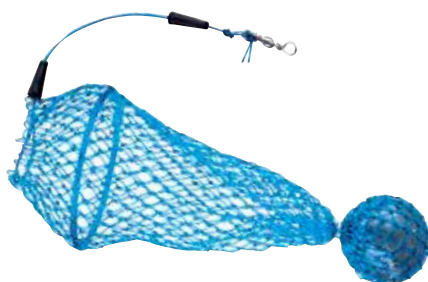

KRMÍTKO NA ÚHOŘE

Pro náplň z ryb a červů.

Prod. č.	Délka mm	Hmotnost g	Obsah ks
49-28040	90	40.0	1
49-28050	90	50.0	1
49-28060	90	60.0	1