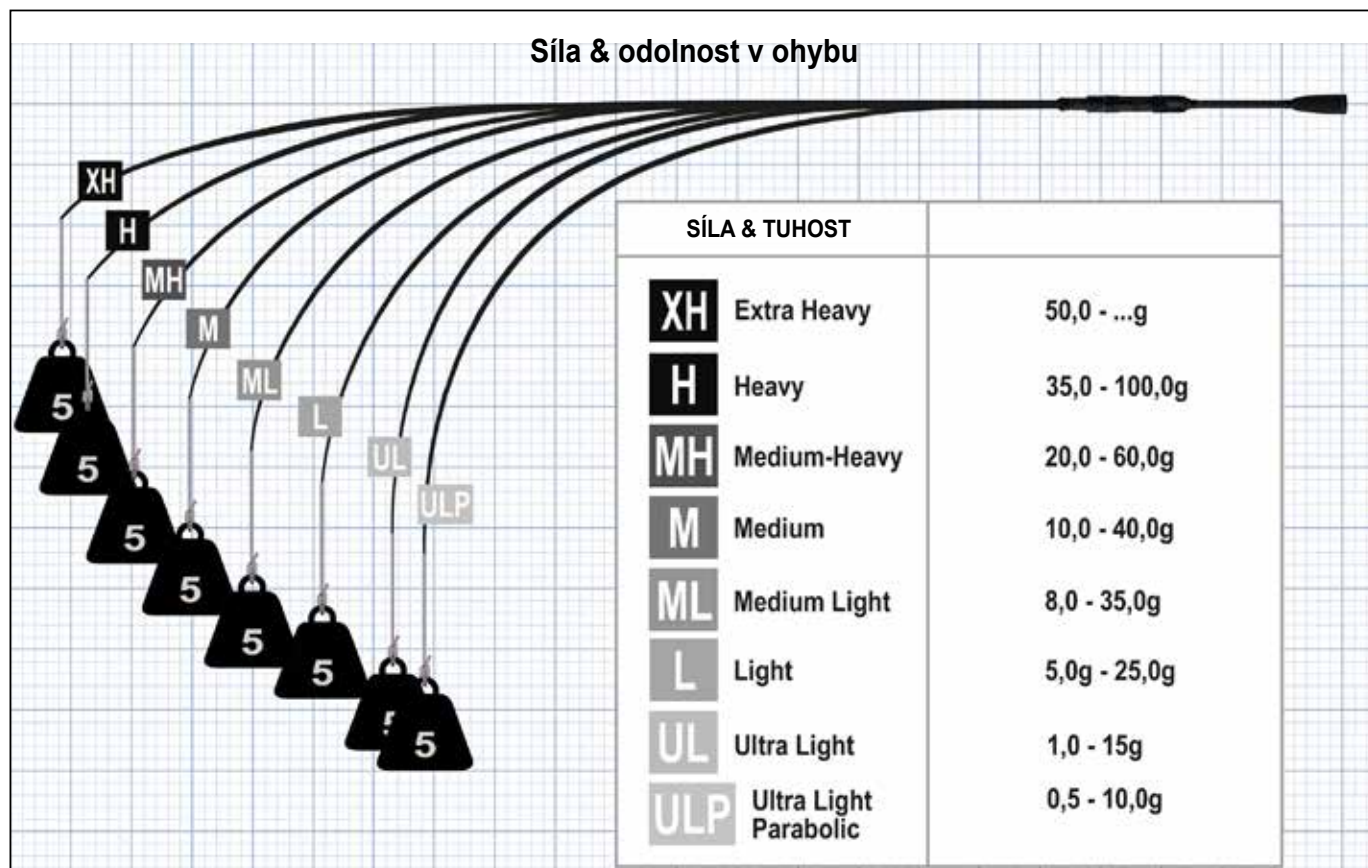

SÍLA & ODOLNOST PŘI OHYBU

Tento diagram znázorňuje všechny kategorie síly a tuhosti prutů s příslušnou vřací zátěží (vše testováno se stejnou gramáží – číslo „5“ je klasifikační číslo, ne specifikace kilogramů). Nicméně možnosti prutů jsou poněkud širší, než je znázorněno, a tak v individuálních případech prut se silou a tuhostí L může mít rovněž vřací zátěž do 28g.