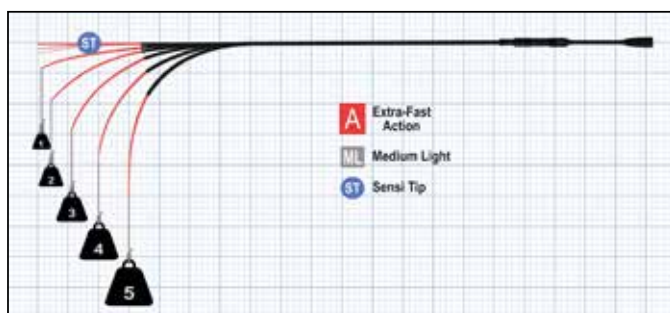

Křivku ohybu pro prut s extra rychlou **A** akcí v **ML** medium light (středně lehké) verzi, s **ST** sklolaminátovou špičkou můžete vidět na diagramu níže. Křivka je zobrazena pro pruty pod různou zátěží. Vrhací zátěž je v rozmezí 8-35g. Abychom naplnili očekávání rybářů, vyrobili jsme tento prut z materiálu High Modulus karbon, který zajišťuje dobrou a velmi rychlou akci špičky. Pruty se vyznačují silnou páteří a spolehlivě přenášejí i ty nejmenší záběry. Tato kombinace vám garantuje daleké a přesné náhozy a bezpečné zaseknutí háčku při záběru. Prut je velmi pružný. Pokud používáte pletené šňůry, nezdočlávajíte rybu agresivním způsobem. Nechtěně ztratíte rybu zabráněním použití šokového návazce.

Pruty v kategorii **L** – lehké se velmi dobře hodí pro jemnou rybařinu s malými gumovými nástrahami v kombinaci s jigovými hlavičkami, když chcete lovit okouny, candáty a pstruhy.
Pruty v kategorii **UL** – ultra lehké jsou navrženy speciálně pro jemnou rybařinu s malými a nejmenšími nástrahami, když cílíte na okouny, candáty a pstruhy.