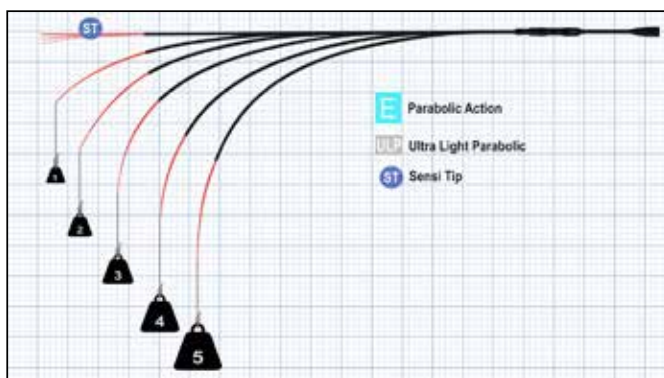

Níže můžete vidět křivku ohybu pro pruty s **E** akcí ve verzi **ULP** ultra light parabolic (ultra lehký, parabolický) a s **ST** pevnou karbonovou špičkou. Pruty jsou testovány pod různou zátěží, v rozmezí 0.5-10g. Tento typ prutu je správnou volbou pro rybáře, kteří loví s mini plandavkami na pstruhových jezerech. Také je to dobrá volba při lovu na blízko a také pro nástrahy, které prezentujete pomalým navijem. Pevná karbonová špička je extrémně citlivá a spolehlivě detekuje i ty nejmenší záběry. Silové rezervy tohoto prutu jsou omezené, obzvláště pokud zdoláváte velké pstruhy, a tak soubor z rybou může trvat o něco déle.