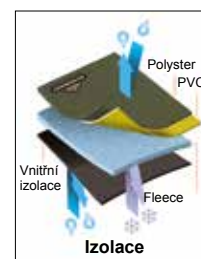

Další kapsa na zip a 2 pohyblivé kapsy (14x15x5cm) lze použít i samostatně a nabízí dostatek dalšího úložného místa.

Materiál: Taška polyester (600D), PVC potah

Doporučení - vybavení boxy  
CORMORAN

Prod. č.	Velikost cm
65-03029	23x13x17