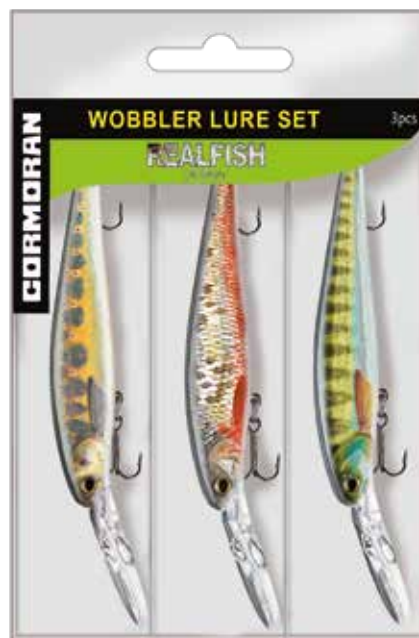

„MIXED DESIGN“ LURE SET 3

SORTIMENT WOBLERŮ | REALFISH DESIGN MIX

3 identické plovoucí nástrahy s hloubkou ponoru až 3m, se třemi rozdílnými RealFish design potisky: dying roach, brown trout a perch.
Univerzálně použitelná nástraha vhodná především na stojaté vody při lovu velkých candátů a především štik.

Prod. č.	Barva	Délky cm	Obsah setu ks
53-00030	color mix 3	9.0/9.0/9.0	3