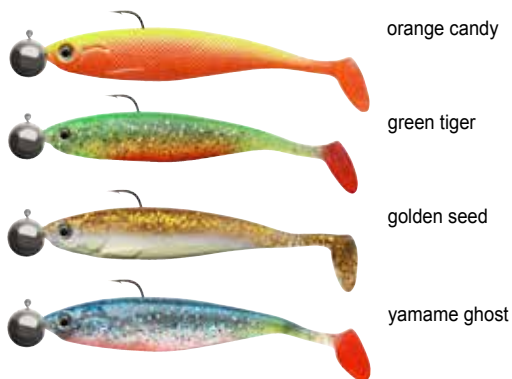

## ACTION FIN SHAD | 100MM

SHAD | PŘIPRAVENO K RYBAŘENÍ

orange candy

green tiger

golden seed

yamame ghost