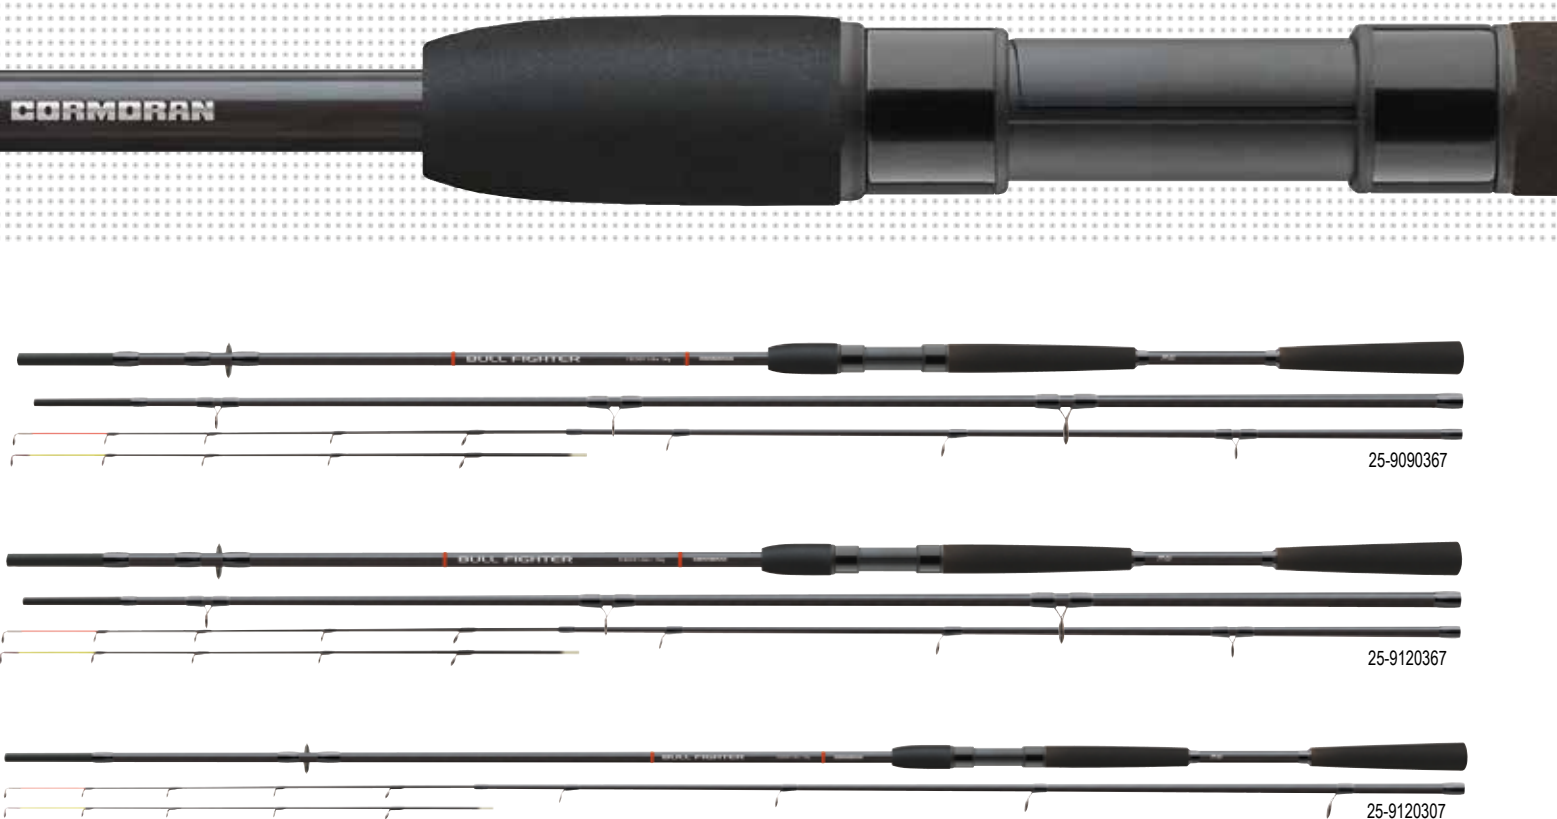

25-9090367

25-9120367

25-9120307

NÁHRADNÍ ŠPIČKY BULL FIGHTER FEEDER

Prod. č.	Pasuje k prutům Prod. č.	Pasuje k prutům CW g	Barva	Typ
25-10090R	25-9090367, 25-9120367, 25-9150367, 25-9150397	-90/-150	red	MQ
25-10090Y	25-9090367, 25-9120367, 25-9150367, 25-9150397	-90/-150	yellow	LQ
25-10180R	25-9180367, 25-9180397, 25-9230367, 25-9230397, 25-9170307	-170/-180/-230	red	HQ
25-10180Y	25-9180367, 25-9180397, 25-9230367, 25-9230397, 25-9170307	-170/-180/-230	yellow	MQ
25-10120R	25-9120307	-120	red	HQ
25-10120Y	25-9120307	-120	yellow	LQ

NÁHRADNÍ ŠPIČKY BULL FIGHTER PICKER

Prod. č.	Pasuje k prutům Prod. č.	Pasuje k prutům CW g	Barva	Typ
25-10030R	25-9030277	-30	red	HQ
25-10030Y	25-9030277	-30	yellow	LQ