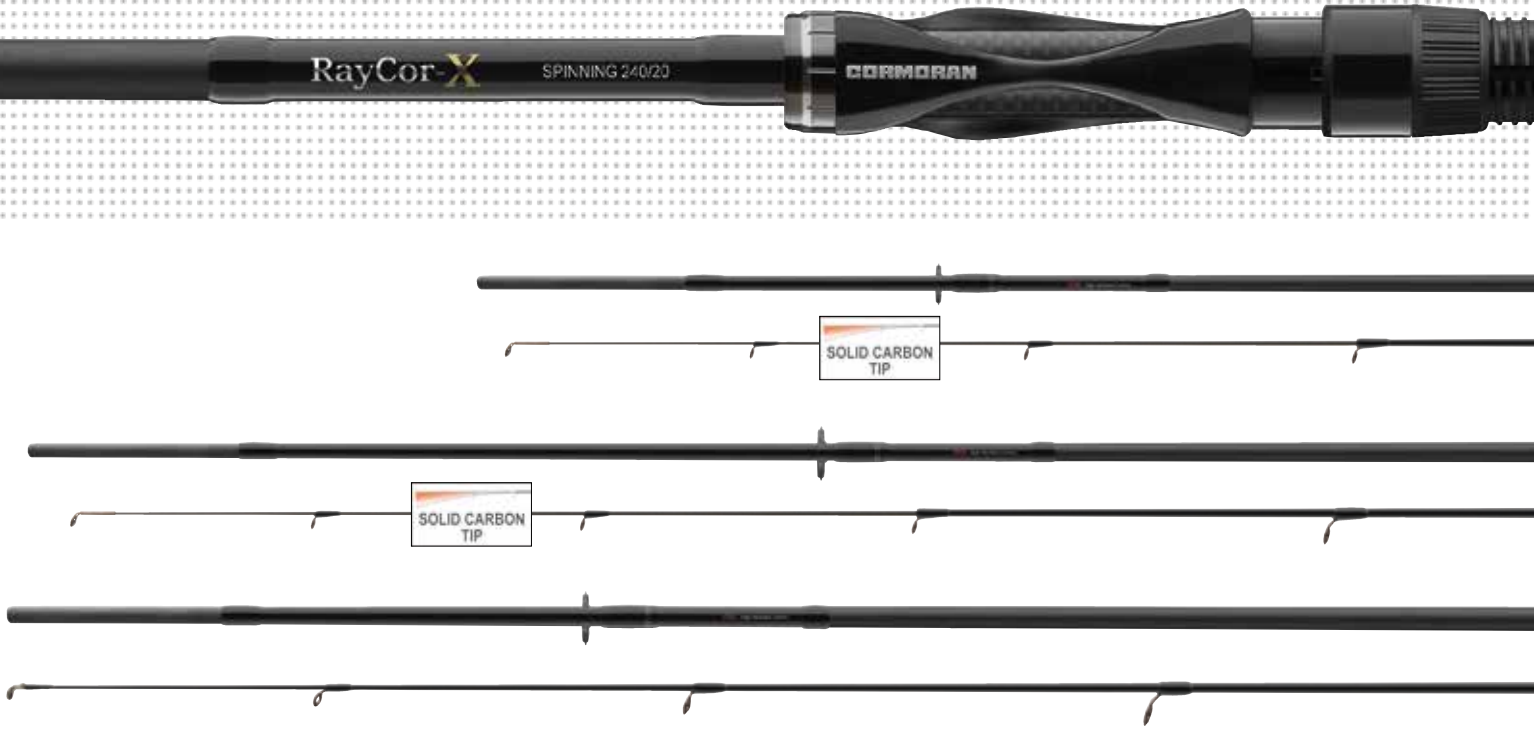

Přívlačové pruty

RAYCOR X SPINNING

Evoluce pokračuje - nové RayCor-X znovu nastavují nové standardy

Písmeno X v názvu těchto prutů (RayCor-X) znamená "extra-fast" – tedy extra rychlé: extra rychlá akce pro perfektní prezentaci nástrahy, pro dlouhé a přesné hody a rychlé okamžité zaseknutí háčku. Jsou vybaveny perfektně ergonomicky tvarovaným sedlem navijáku, které umožňuje přímý kontakt s pohyby prutu a zajišťuje bezpečné zafixování navijáku.

Když ostatní rybáři dosáhnou svých osobních limitů se svými pruty, pruty RayCor-X stanou novou měřítkou. Jejich silové rezervy zajišťují větší výkonost. S těmito pruty snadno dosáhnete ještě delších hodů a i zásek na tak velkou vzdálenost bude s těmito pruty naprosto bezproblémový. Navíc díky nim budete v dokonalém kontaktu s vaší nástrahou a budete cítit její pohyb na konci vlasce v každé situaci – to mnoho rybářů nezná, protože nikdy nezkusili tak citlivé vybavení. Nabízíme modely pro skoro všechny druhy rybaření od ultra lehkého lovu s mini nástrahami až po těžké rybaření s velkými nástrahami na lov velkých štik.