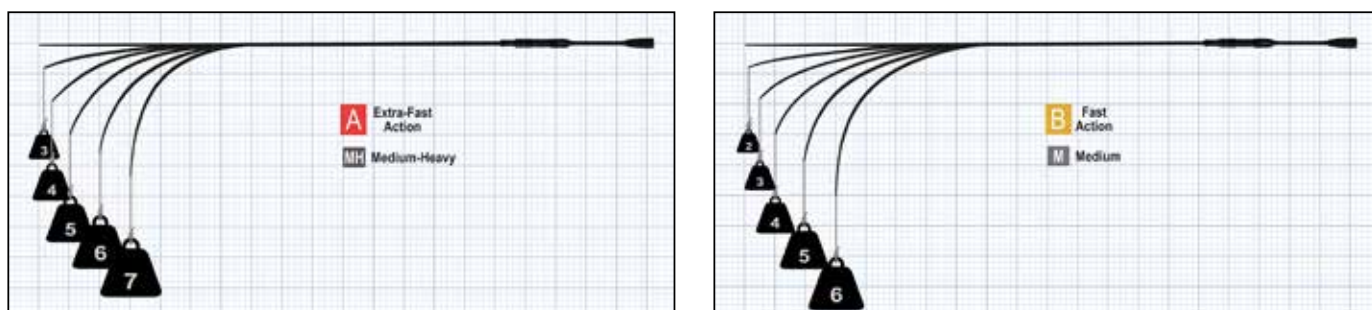

## PRUTY

Když zohledníme diagram síly & tuhosti u různých prutů více detailněji, můžeme vidět odolnost při ohybu při narůstající zátěži (**hmotnost je zobrazena klasifikačním číslem, ne v kilogramech**). Tyto diagramy nezohledňují odlišnou akci různých prutů, pouze odolnost při ohybu.

Když vezmeme v potaz příslušné pruty, kombinovaný diagram akce & křivky ohybu spolu se silou & odolností při ohybu vypadá takto (**hmotnost je udávána v klasifikačních číslech, ne v kilogramech**).

Křivka ohybu u prutu s ultra rychlou A akci ve verzi MH medium-heavy (středně těžký) je zobrazena níže. Vrhací zátěž je v rozmezí 20-60g. Takovýhle prut je silný, s pevnou páteří, a také má velmi rychlou a citlivou špičku, která perfektně přenáší akci nástrahy do rukojeti. Prut s těmito vlastnostmi vám garantuje daleké a precizní náhozy do požadovaného místa, a také rychlé zaseknutí háčku. Pružnost prutu je skvělá, ale buďte opatrní při zdolávání ryby, především pokud používáte pletené šňůry. Tento typ prutu neabsorbuje tolik výpady ryby, a tak je zde velké riziko, že o úlovek přijdete, pokud budete rybu zdolávat příliš agresivním způsobem. Šokový návazec může být dobré řešení. Tento typ prutu je skvělou volbou k nástrahám, které vyžadují pečlivou prezentaci.