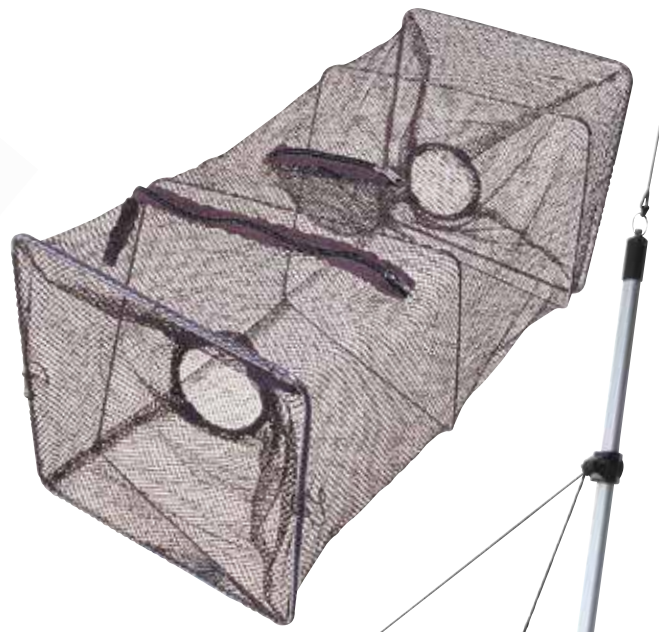

PODBĚRÁK SHEET PILE WALL M|6221

Kulatý podběrák s hliníkovým rámem a 5m lanem. Perfektní na podebírání ryb z vysokých břehů.

Materiál: Síť polyester

Prod. č.	Barva Síť	Síťovina mm	Ø cm
62-21060	black	20x10	60