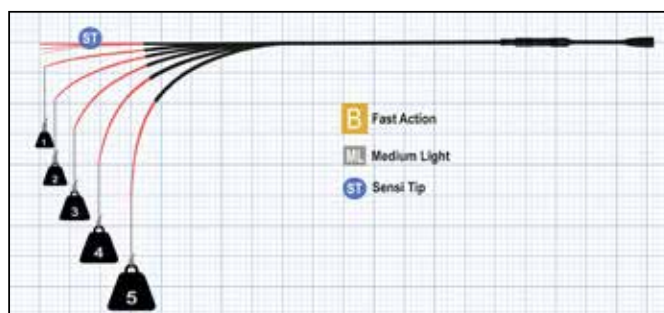

Níže můžete vidět křivku ohybu pro pruty s **B** akcí ve verzi **ML** medium light (středně lehký) a s **ST** pevnou karbonovou špičkou. Pruty jsou testovány pod různou zátěží, v rozmezí 8-35g. Tento typ prutu je skvělým příkladem jigovacího prutu na okouny, candáty a pstruhy, pokud lovíte s malými gumovými nástrahami v kombinaci s jigovou hlavičkou, na dropshot nebo s živou nástrahou. Pevná karbonová špička je extrémně citlivá a snadno detekuje i ty nejmenší záběry. I přes silnou páteř, je tento prut bezproblémový a perfektně odvádí svou práci. Pruty z kategorie **L** – lehké se skvěle hodí pro jemné rybaření s malými gumovými nástrahami v kombinaci s jigovou hlavičkou, když cílíte na okouny, candáty a pstruhy, a také když používáte návazce Texas nebo Carolina. Pruty z kategorie **UL** – ultra lehké se skvěle hodí pro velmi jemný rybolov s těmi nejmenšími nástrahami, když cílíte na pstruhy, okouny a candáty.