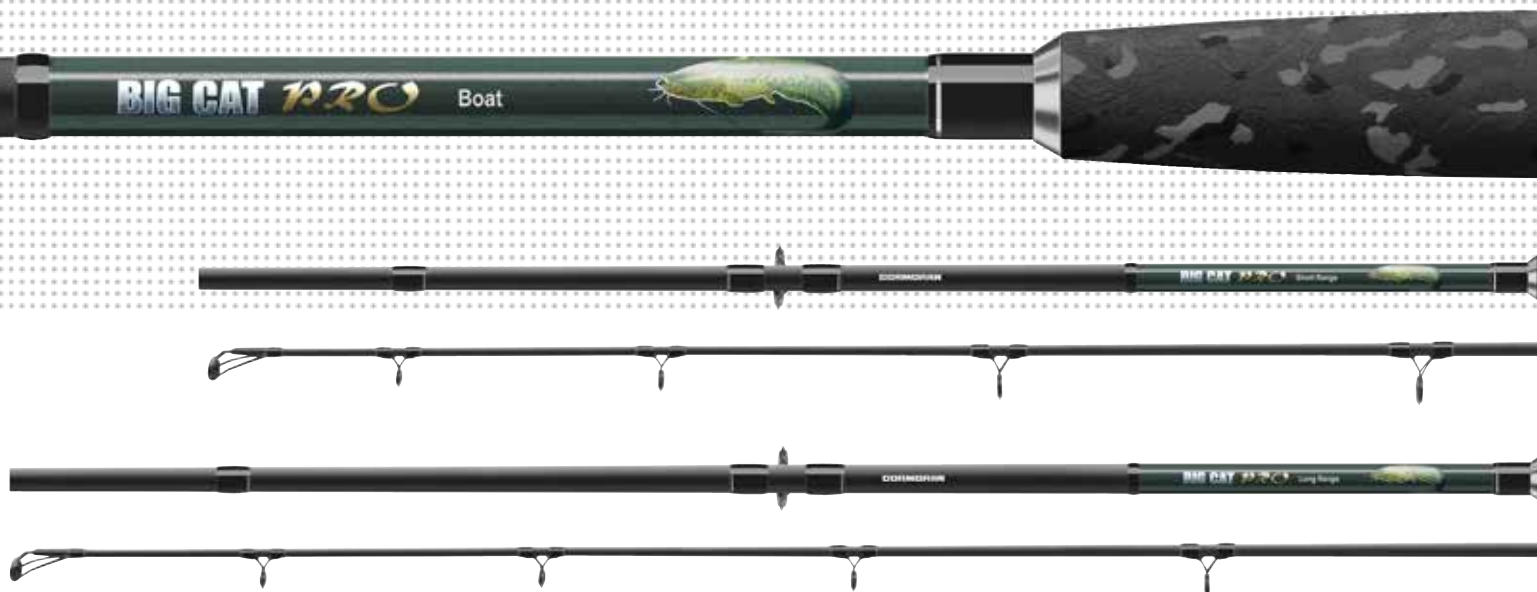

Sumcové pruty

BIG CAT