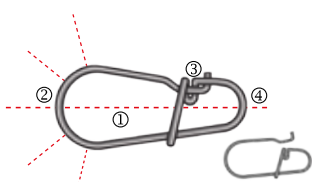

KARABINKY CORLOCK A OBRATLÍKY

Silná a spolehlivá karabinka vyrobená z ocele, kterou lze jednoduše otevřít a zavřít i s mokrymi prsty.

Skutečná velikost

Symetrický design pro perfektní vyvážení

Široký oblouk se stará o optimální akci nástrahy.

Vhodné pro všechny nástrahy

Super silný a spolehlivý uzávěr. Snadná manipulace

Úzké zakřivení k obratlíku - uzel návazce nebo hlavního vlasce je díky tomu pěkně vycentrován

OBRATLÍKY CORLOCK

Obratlíky Corlock byly navrženy specialisty, kteří musí důvěřovat svému vybavení v každé situaci.

KARABINKY CORLOCK

Speciálně navržený pro přívlač. Extra široký ohyb významně podporuje akci nástrahy.

Prod. č.	Velikost obratlíku	Nosnost kg	Obsah ks
80-70012	12	10.0	8
80-70010	10	12.0	7
80-70008	8	16.0	7
80-70006	6	21.0	6
80-70004	4	30.0	6

Prod. č.	Velikost obratlíku	Délka mm	Nosnost kg	Obsah ks
80-70211	11	11	12.0	10
80-70213	13	13	21.0	10
80-70215	15	15	30.0	10