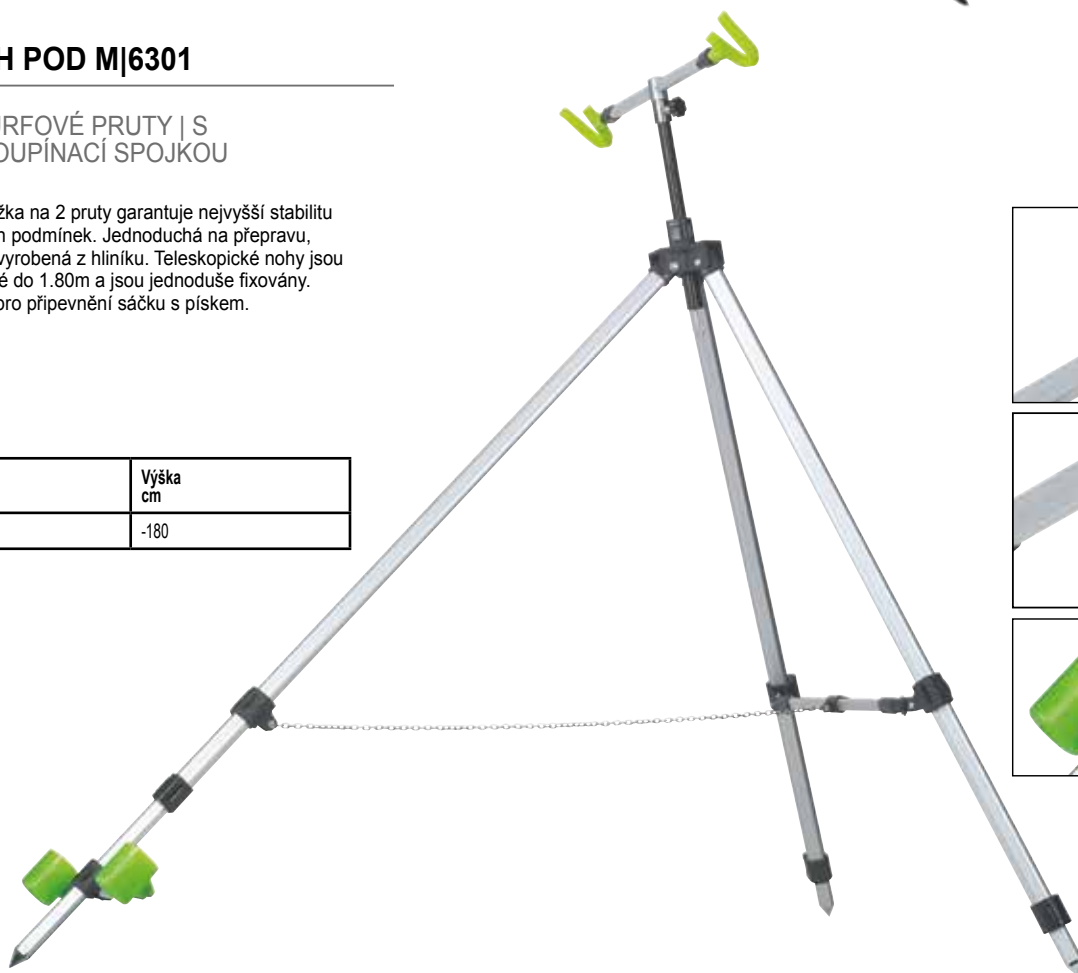

BEACH POD M|6301

NA 2 SURFOVÉ PRUTY | S
RYCHLOUPÍNACÍ SPOJKOU

Tato trojnožka na 2 pruty garantuje nejvyšší stabilitu i za těžkých podmínek. Jednoduchá na přepravu, protože je vyrobená z hliníku. Teleskopické nohy jsou nastavitelné do 1.80m a jsou jednoduše fixovány. Má háček pro připevnění sáčku s pískem.

Prod. č.	Výška cm
63-01777	-180