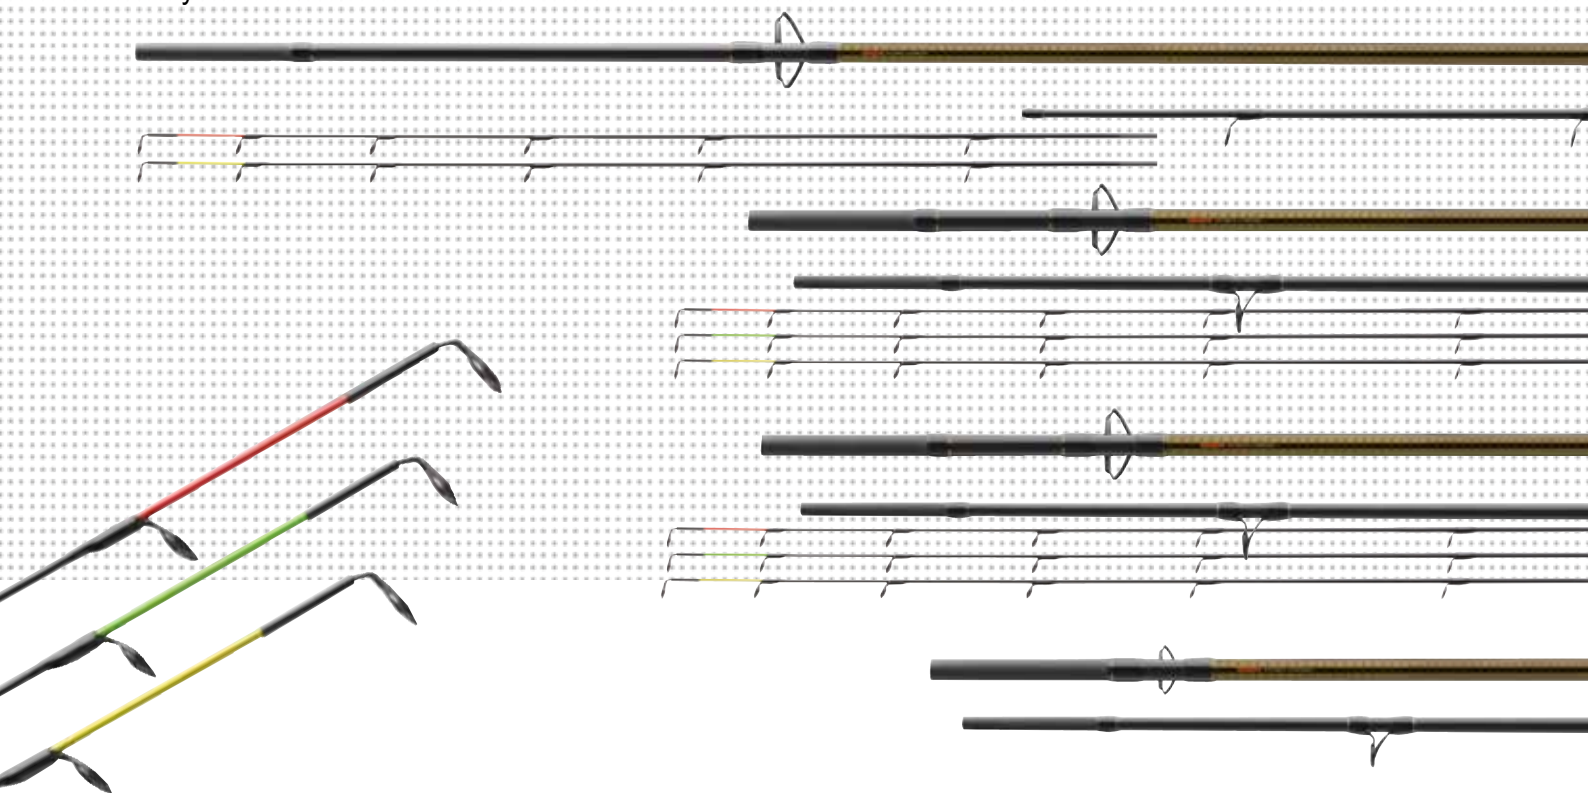

Pruty na lov ze břehu

GF FEEDER PRO

Výjimečné feederové pruty

Nádherně tenké a výkonné feederové pruty, které jsou charakterizovány svou nízkou hmotností a příjemnou vyvážeností. Blank nových prutů GF Feeder Pro je vyroben z uhlíkových vláken SM24, která poskytují prutu skvělou nahazovací dynamiku a přenos síly na dlouhé a přesné hody.

Jsou osazeny lehkými SiC očky, které chrání vlasec, a dlouhou rukojetí v kombinaci korku a EVA materiálu. Pruty disponují 3 špičkami (GF Feeder Pro Short Track: 2 špičky) a látkovým obalem, který je součástí balení.

GF FEEDER PRO

FEEDEROVÝ PRUT | MH-XXH

Prod. č.	Délka m	CW g	Akce	Transportní délka cm	Díly	Očka	Hmotnost g
25-2120337	3.30	40-120	medium fast	118	3+3	14	250
25-2120367	3.60	40-120	medium fast	128	3+3	14	285
25-2120397	3.90	40-120	medium fast	138	3+3	14	310
25-2150367	3.60	50-150	medium fast	128	3+3	14	285
25-2150397	3.90	50-150	medium fast	138	3+3	14	320
25-2180367	3.60	60-180	medium fast	128	3+3	14	290
25-2180397	3.90	60-180	medium fast	138	3+3	14	320
25-2230367	3.60	80-230	medium fast	128	3+3	14	300
25-2230397	3.90	80-230	medium fast	138	3+3	14	330