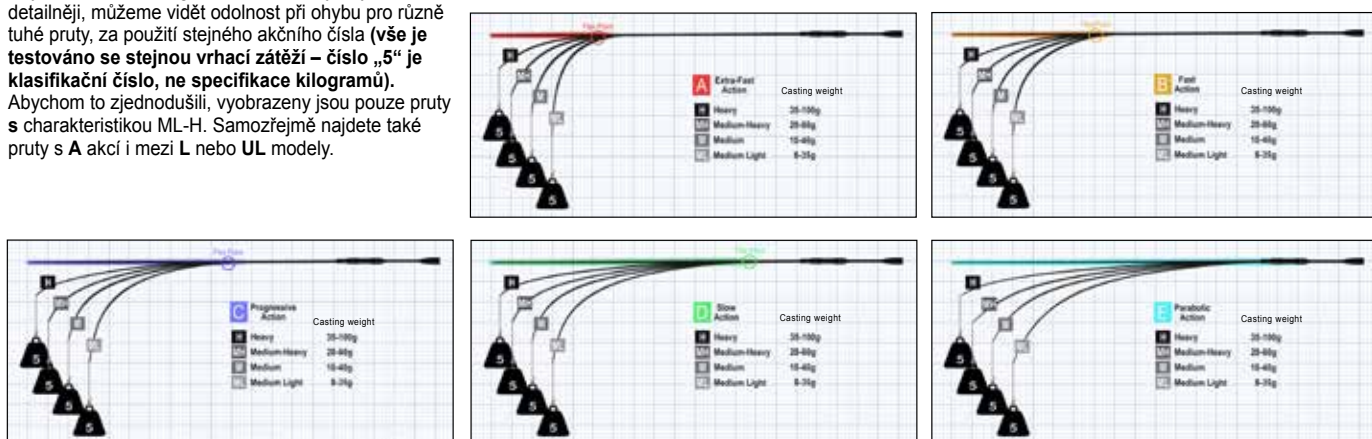

Když zohledníme diagram akce & křivky ohybu více detailněji, můžeme vidět odolnost při ohybu pro různé tuhé pruty, za použití stejného akčního čísla (**vše je testováno se stejnou vrhací zátěží – číslo „5“ je klasifikační číslo, ne specifikace kilogramů**). Abychom to zjednodušili, vyobrazeny jsou pouze pruty s charakteristikou ML-H. Samozřejmě najdete také pruty s A akci i mezi L nebo UL modely.

Když vezmeme v potaz příslušné pruty, kombinovaný diagram akce & křivky ohybu spolu se silou & odolností při ohybu vypadá takto (**hmotnost je udávána v klasifikačních číslech, ne v kilogramech**).