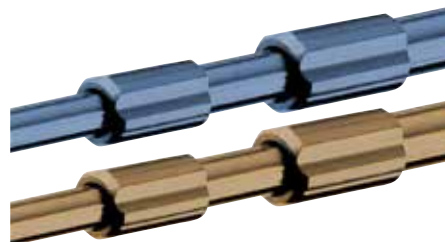

SKLÁDACÍ PODBĚRÁK M|6245-3

3-DÍLNÝ

Prod. č.	Barva Rukojeť	Barva Síť	Délka cm	Transportní délka cm	Velikost cm	Hloubka sítě cm	Síťovina mm	Díly
62-45283	brown	green	280	90	60x60	55	15x8	3
62-45313	brown	green	310	105	70x70	65	15x8	3