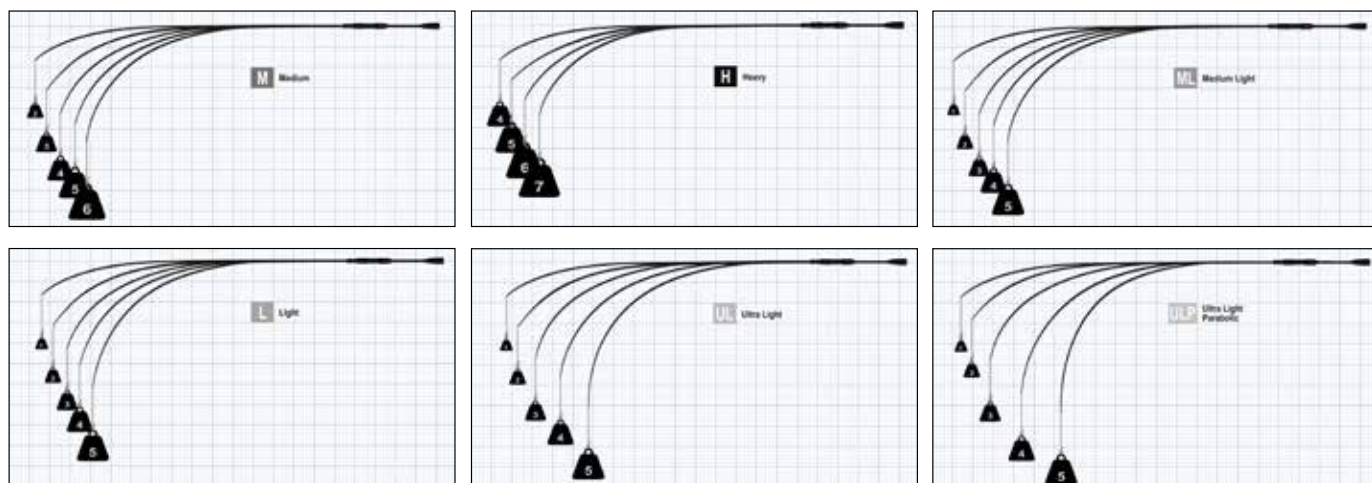

PRUTY

Když zohledníme diagram síly & tuhosti u různých prutů více detailněji, můžeme vidět odolnost při ohybu při narůstající zátěži (**hmotnost je zobrazena klasifikačním číslem, ne v kilogramech**). Tyto diagramy nezohledňují odlišnou akci různých prutů, pouze odolnost při ohybu.