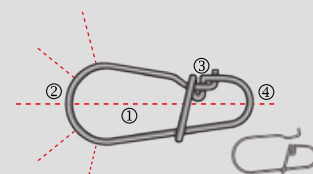

## CORLOCK KARABINER

Všechny naše titanové návazce 7x7 a 1x19 jsou osazeny novými karabinkami Corlock.

1. Symetrický design pro perfektní vyvážení
2. Široký oblouk se stará o optimální akci nástrahy. Vhodné pro všechny nástrahy
3. Super silný a spolehlivý uzávěr. Snadná manipulace
4. Úzké zakřivení k obratlíku - uzel návazce nebo hlavního vlasce je díky tomu pěkně vycentrovány