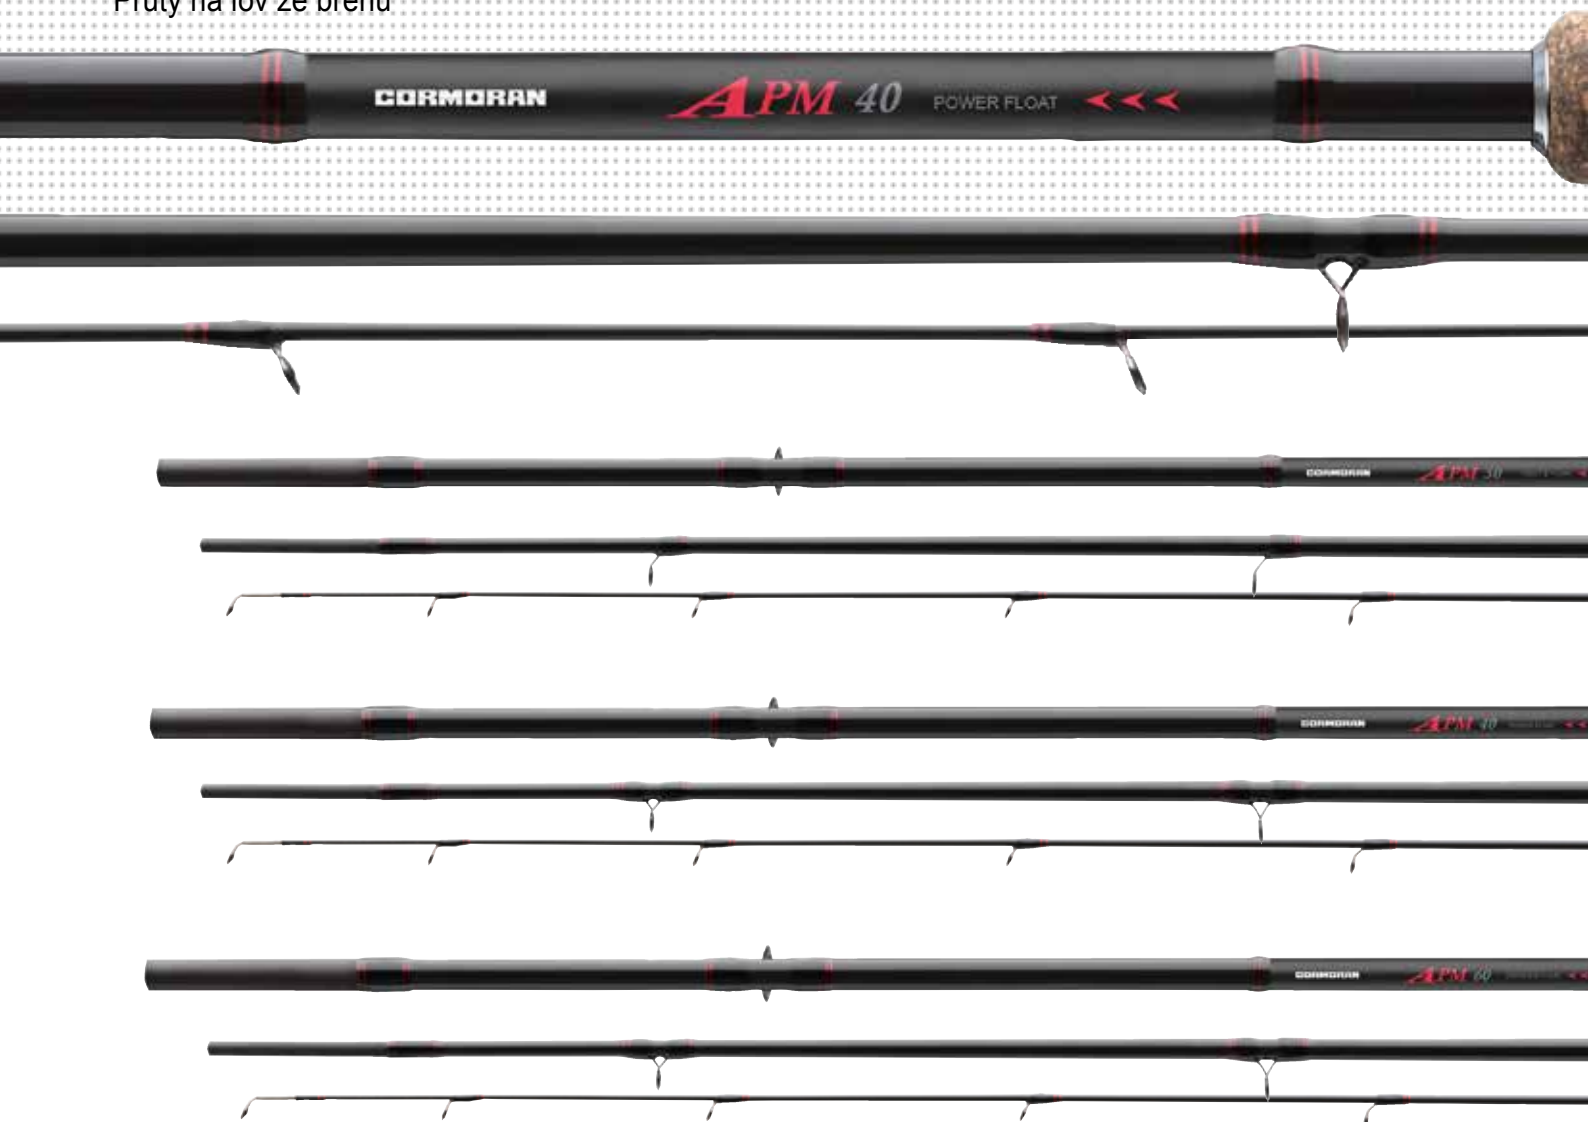

Pruty na lov ze břehu

APM FLOAT

Vysoce kvalitní plavačkové pruty

Feeder je stále více populárnější, ale také plavaná se stává více a více sofistikovanějším druhem rybolovu a získává neustále na popularitě. Moderní rybolovné techniky si žádají vhodné pruty, díky kterým naplno využijete potenciál lovného místa.

Delší náhozy, citlivější a přesnější rybolov, kontrolovanější zdolávání ryby, to jsou jen některé z požadavků, které prut musí splňovat. S pruty CORMORAN APM přinášíme tři série, které pokryjí téměř všechny druhy plavané. Jak klasický lov ze břehu, tak i lov candátů a pstruhů.

Vyrobeno z SM24 karbonu, doplněno SiC očky a kvalitní korkovou rukojetí.

APM 30 TROUT & FLOAT

PLAVAČKOVÝ PRUT | VZ -30G

Pruty APM 30 Trout & Float mají velmi lehký a štíhlý blank s výraznou akcí špičky. Díky přesné a citlivé akci se tyto pruty skvěle hodí pro lov se sbírolinek, stejně tak i pro klasický lov ze břehu, nebo lov candátů s malou nástražní rybkou.

- Uhlíkový blank SM24
- Kvalitní korková rukojeť
- Šroubovací sedlo navijáku
- Očka SiC
- Látkový obal

Prod. č.	Délka m	CW g	Akce	Transportní délka cm	Díly	Očka	Hmotnost g
25-4030361	3.60	10-30	medium fast	125	3	13	240
25-4030391	3.90	10-30	medium fast	138	3	14	260