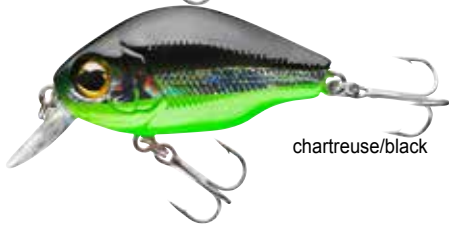

NÁSTRAHY

COR F14 | 45MM

MINI CRANKBAIT | PLOVOUCÍ | POTÁPIVOST DO 1.2M

Tuto malou, relativně těžkou nástrahu Belly Dog Crank dravci ve vodě rozhodně nepřehlédnou. Hlavně proto, že vydává velmi silné vibrace. Díky pořádné dávce vztlaku nástraha pomalu stoupá k hladině, pokud přestanete navíjet. Kompaktní sférický tvar nástrahy COR F 14 umožňuje extrémně dlouhé a precizní náhozy.