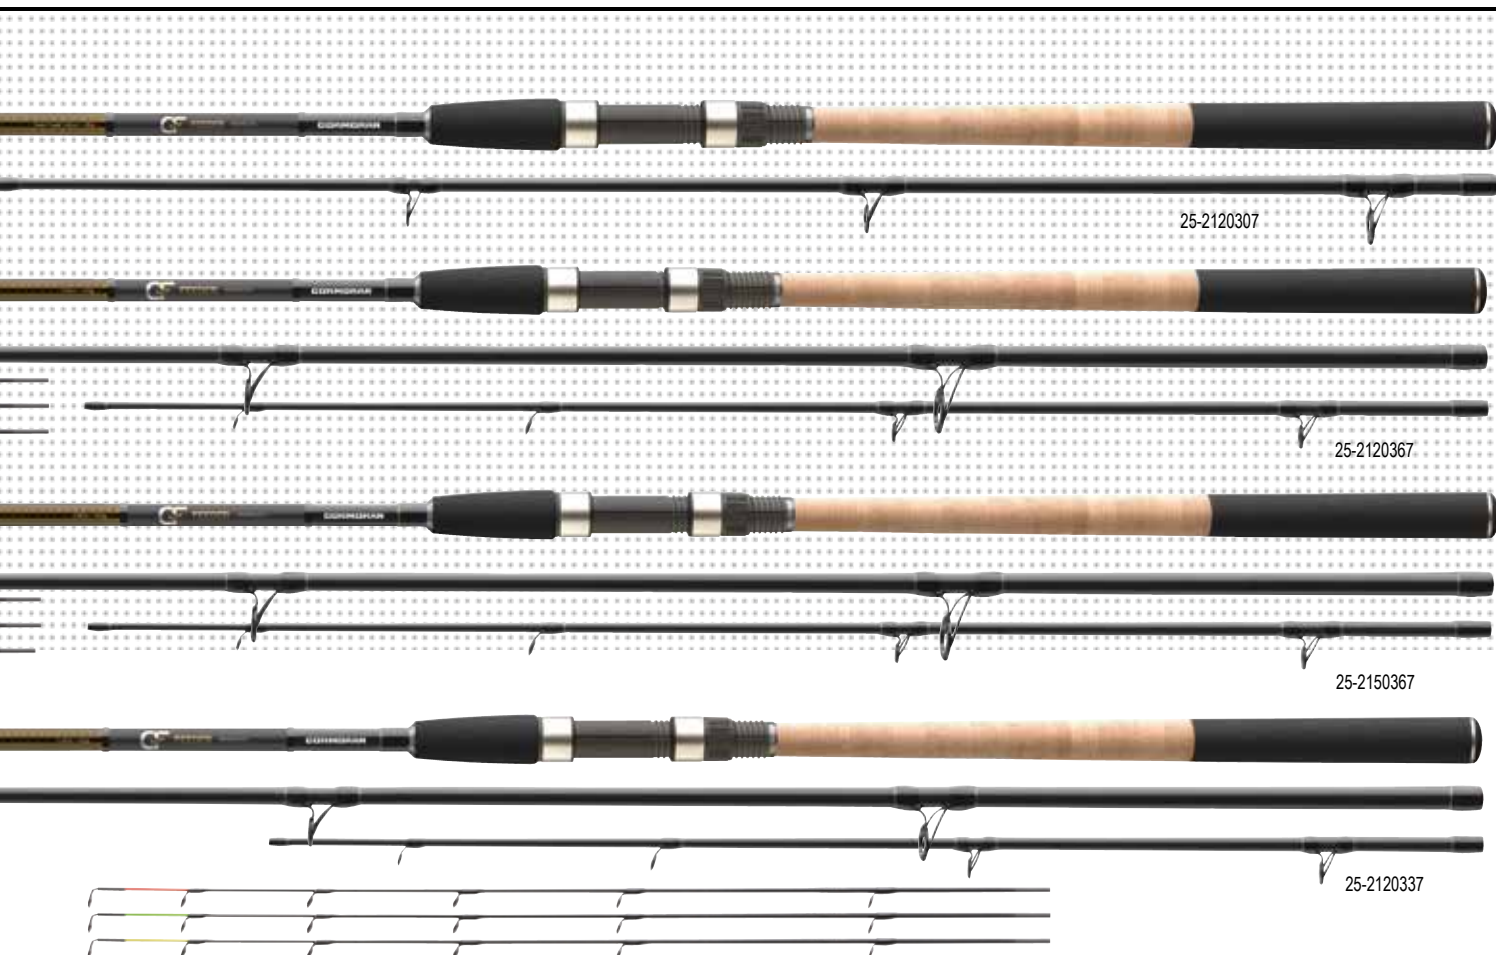

NÁHRADNÍ ŠPIČKY GF FEEDER PRO

Prod. č.	Pasuje k prutům Prod. č.	Pasuje k prutům CW g	Barva	Typ	TC oz
25-2120R	25-2120337, 25-2120367, 25-2120397	-120	red	HQ	3.50
25-2120G	25-2120337, 25-2120367, 25-2120397	-120	green	MQ	2.50
25-2120Y	25-2120337, 25-2120367, 25-2120397	-120	yellow	LQ	1.50
25-2150R	25-2150367, 25-2150397	-150	red	HQ	3.50
25-2150G	25-2150367, 25-2150397	-150	green	MQ	2.50
25-2150Y	25-2150367, 25-2150397	-150	yellow	LQ	1.50
25-2180360R	25-2180367	-180	red	HQ	4.00
25-2180360G	25-2180367	-180	green	MQ	3.00
25-2180360Y	25-2180367	-180	yellow	LQ	2.00
25-2180390R	25-2180397	-180	red	HQ	4.00
25-2180390G	25-2180397	-180	green	MQ	3.00
25-2180390Y	25-2180397	-180	yellow	LQ	2.00
25-2230R	25-2230367, 25-2230397	-230	red	HQ	4.00
25-2230G	25-2230367, 25-2230397	-230	green	MQ	3.00
25-2230Y	25-2230367, 25-2230397	-230	yellow	LQ	2.00
25-2170300R	25-2170307	-170	red	HQ	3.50
25-2170300Y	25-2170307	-170	yellow	SQ	2.50