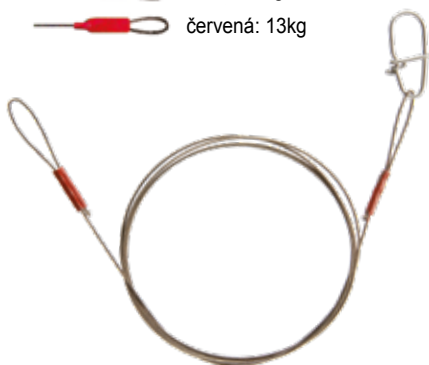

7X7 LANKO

S OBRATLÍKEM A KARABINKOU

Vybaveno obratlíkem a Corlock karabinkou. Perfektní návazec pro přívlač. Široké očko se stará o optimální akci vaší nástrahy. Obsah: 2 kusy

Prod. č.	Barva	Délka návazce cm	Nosnost kg	Obsah ks
75-43060	brown	20.0	6.0	2
75-43090	brown	20.0	9.0	2
75-43130	brown	20.0	13.0	2
75-44060	brown	30.0	6.0	2
75-44090	brown	30.0	9.0	2
75-44130	brown	30.0	13.0	2
75-45060	brown	45.0	6.0	2
75-45090	brown	45.0	9.0	2
75-45130	brown	45.0	13.0	2

7X7 LANKO

SE SMYČKOU A KARABINKOU

Se smyčkou a karabinkou Corlock. Obsahuje: 2ks

Prod. č.	Barva	Délka návazce cm	Nosnost kg	Obsah ks
75-41060	brown	60.0	6.0	2
75-41090	brown	60.0	9.0	2
75-41130	brown	60.0	13.0	2